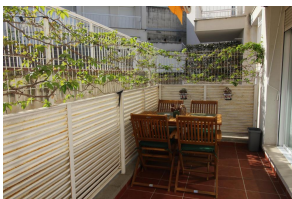

Dades generals

Tipus d'immoble: **Apartament** m2: **46**
m2 parcel·la: **91** Distància de la platja:
Any de construcció: Tipus de piscina: **Comunitària**
Vistes: **Vista a la zona comunitària**

Característiques

Nombre d'habitacions: **2** Lavabos: **0** Banys amb banyera: **1**
Banys amb dutxa: **1** Llits de matrimoni: **1** Llits individuals: **1**
Llits amb lliteres: **0** Bressols: **0** Sofàs llits: **1**
Tipus de cuina:

Altres característiques

Terrassa Aparcament

Equipament

typology_id	Calefacció	Aire condicionat
Equipament de cuina	Forn	Microones
Cafetera	Nevera	Rentadora
Planxa	Termo	TV
Wifi gratuït	Barbacoa	Mobles de jardí o exterior
Tendal