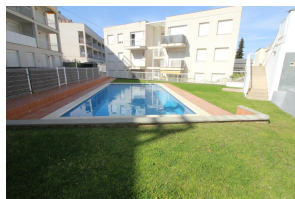

Dades generals

Tipus d'immoble: **Apartament** m2: **46**
m2 parcel·la: **91** Distància de la platja:
Any de construcció: Tipus de piscina: **Comunitària**
Vistes: **Vista a la zona comunitària**

Característiques

Nombre d'habitacions: **2** Lavabos: **0** Banys amb banyera: **1**
Banys amb dutxa: **1** Llits de matrimoni: **1** Llits individuals: **1**
Llits amb lliteres: **0** Bressols: **0** Sofàs llits: **1**
Tipus de cuina:

Altres característiques

Terrassa Aparcament

Equipament

typology_id	Calefacció	Aire condicionat
Equipament de cuina	Forn	Microones
Cafetera	Nevera	Rentadora
Planxa	Termo	TV
Wifi gratuït	Barbacoa	Mobles de jardí o exterior
Tendal