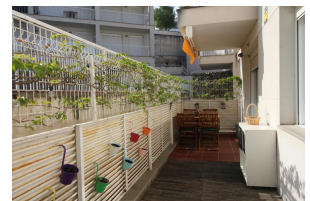

Dades generals

Tipus d'immoble: **Apartament** m2: **46**
m2 parcel·la: **91** Distància de la platja:
Any de construcció: Tipus de piscina: **Comunitària**
Vistes: **Vista a la zona comunitària**

Característiques

Nombre d'habitacions: **2** Lavabos: **0** Banys amb banyera: **1**
Banys amb dutxa: **1** Llits de matrimoni: **1** Llits individuals: **1**
Llits amb lliteres: **0** Bressols: **0** Sofàs llits: **1**
Tipus de cuina:

Altres característiques

Terrassa Aparcament

Equipament

typology_id	Calefacció	Aire condicionat
Equipament de cuina	Forn	Microones
Cafetera	Nevera	Rentadora
Planxa	Termo	TV
Wifi gratuït	Barbacoa	Mobles de jardí o exterior
Tendal