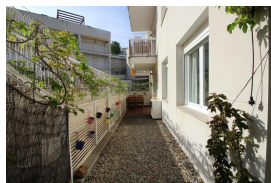

Datos generales

Tipo de inmueble: **Apartamento** m2: **46**
m2 parcela: **91** Distancia de la playa:
Año de construcción: Tipo de piscina: **Comunitaria**
Vistas: **Vista a la zona comunitaria**

Características

Número de habitaciones: Aseos: **0** Baños con bañera: **1**
2
Baños con ducha: **1** Camas de matrimonio: **1** Camas individuales: **1**
Camas con literas: **0** Cunas: **0** Sofás camas: **1**
Tipo de cocina:

Otras características

Terraza Aparcamiento

Equipamiento

typology_id	Calefacción	Aire acondicionado
Equipamiento de cocina	Horno	Microondas
Cafetera	Nevera	Lavadora
Plancha	Termo	TV
Wifi gratis	Barbacoa	Muebles de jardín o exterior
Toldo