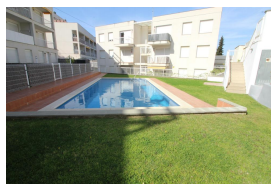

Datos generales

Tipo de inmueble: **Apartamento** m2: **46**
m2 parcela: **91** Distancia de la playa:
Año de construcción: Tipo de piscina: **Comunitaria**
Vistas: **Vista a la zona comunitaria**

Características

Número de habitaciones: Aseos: **0** Baños con bañera: **1**
2
Baños con ducha: **1** Camas de matrimonio: **1** Camas individuales: **1**
Camas con literas: **0** Cunas: **0** Sofás camas: **1**
Tipo de cocina:

Otras características

Terraza Aparcamiento

Equipamiento

typology_id	Calefacción	Aire acondicionado
Equipamiento de cocina	Horno	Microondas
Cafetera	Nevera	Lavadora
Plancha	Termo	TV
Wifi gratis	Barbacoa	Muebles de jardín o exterior
Toldo