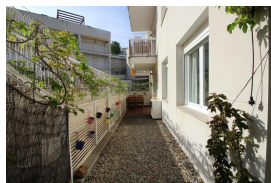

Caractéristiques générales

Type de propriété: **Appartement** m2: **46**
m2 terrain: **91** Distance de la plage:
Année de construction: Type de piscine: **Communautaire**
Vues: **Vue sur la communauté**

Caractéristiques

Nombre de chambres: **2** Toilettes: **0** Salle de bain avec baignoire: **1**
Salle de douche: **1** Lits doubles: **1** Lits individuels: **1**
Lits superposés: **0** Berceaux: **0** Canapé-lit: **1**
Type de cuisine:

Autres caractéristiques

Terrasse Parking

Équipement

typology_id	Chauffage	Climatisation
Equipements de Cuisine	Four	Micro-onde
Cafetière	Frigo	Machine à laver
Fer à repasser	Thermo	TV
Wifi	BBQ	Mobilier de jardin et d'extérieur
Bâche