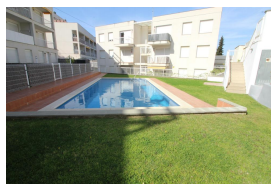

Caractéristiques générales

Type de propriété: **Appartement** m2: **46**
m2 terrain: **91** Distance de la plage:
Année de construction: Type de piscine: **Communautaire**
Vues: **Vue sur la communauté**

Caractéristiques

Nombre de chambres: **2** Toilettes: **0** Salle de bain avec baignoire: **1**
Salle de douche: **1** Lits doubles: **1** Lits individuels: **1**
Lits superposés: **0** Berceaux: **0** Canapé-lit: **1**
Type de cuisine:

Autres caractéristiques

Terrasse Parking

Équipement

typology_id	Chauffage	Climatisation
Equipements de Cuisine	Four	Micro-onde
Cafetière	Frigo	Machine à laver
Fer à repasser	Thermo	TV
Wifi	BBQ	Mobilier de jardin et d'extérieur
Bâche