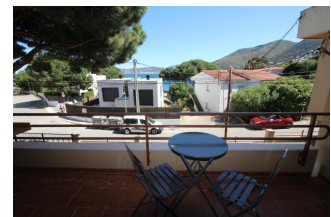

Dades generals

Tipus d'immoble: **Apartament** m2: **57**
m2 parcel·la: **0** Distància de la platja: **100**
Any de construcció: Tipus de piscina:
Vistes: **Vista al mar**

Característiques

Nombre d'habitacions: **2**   Lavabos: **1**   Banys amb banyera: **1**
Banys amb dutxa: **0**   Llits de matrimoni: **2**   Llits individuals: **0**
Llits amb lliteres: **1**   Bressols: **0**   Sofàs llits: **0**
Tipus de cuina: **Cuina independent**

Altres característiques

Terrassa

Equipament

typology_id	Calefacció	Aire condicionat
Equipament de cuina	Rentavaixelles	Forn
Microones	Cafetera	Nevera
Rentadora	Planxa	TV
TV Satèl·lit	Mobles de jardí o exterior	Torradora