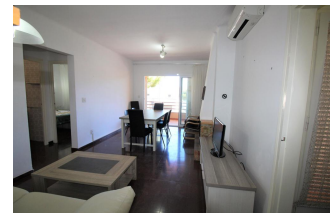

Dades generals

Tipus d'immoble: **Apartament** m2: **57**
m2 parcel·la: **0** Distància de la platja: **100**
Any de construcció: Tipus de piscina:
Vistes: **Vista al mar**

Característiques

Nombre d'habitacions: **2**   Lavabos: **1**   Banys amb banyera: **1**
Banys amb dutxa: **0**   Llits de matrimoni: **2**   Llits individuals: **0**
Llits amb lliteres: **1**   Bressols: **0**   Sofàs llits: **0**
Tipus de cuina: **Cuina independent**

Altres característiques

Terrassa

Equipament

typology_id	Calefacció	Aire condicionat
Equipament de cuina	Rentavaixelles	Forn
Microones	Cafetera	Nevera
Rentadora	Planxa	TV
TV Satèl·lit	Mobles de jardí o exterior	Torradora