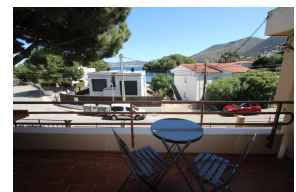

Allgemeine Angaben

Art von Immobileinobjekt: m2: **57**
Apartment
m2 Grundstück: **0** Entfernung zum Strand: **100**
Baujahr: Pool:
Aussicht: **Meerblick**

Eigenschaften

Anzahl von Schlafzimmer: Gäste-WC: **1** Bad mit Badewanne: **1**
2
Bad mit Dusche: **0** Doppelbett: **2** Einzelbett: **0**
Etagenbett: **1** Kinderbett: **0** Schlafsofa: **0**
Art von Küche: **Unabhängige Küche**

Weitere Eigenschaften

Terrasse

Ausstattung

typology_id	Heizung	Klimaanlage
Küchenasstattung	Spülmaschine	Backofen
Mikrowelle	Kaffeemaschine	Kühlschrank
Waschmaschine	Bügeleisen	Fernseher
Satellitenfernsehen	Gartenmöbel und Außenmöbel	Toster