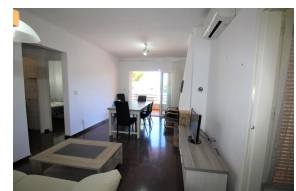

Ref: L135-1 A RECER

LLANÇÀ

HUTG-070234-51

BESCHREIBUNG

Gemütliche Wohnung, ruhig und gut gelegen, nur 100 m. vom Strand. Es liegt in einer angenehmen Wohngegend in Les Carboneres (Llançà). Es verfügt über 2 Schlafzimmer (ein Schlafzimmer mit Doppelbett und ein Schlafzimmer mit Etagenbett, wobei das Bett darunter ein Doppelbett ist, und ein Ausziehbett), ein Esszimmer - ein Wohnzimmer mit Klimaanlage, eine renovierte separate Küche, ein Badezimmer, ein WC und eine kleine Terrasse mit einigen Blick auf das Meer. Ausgestattet mit Backofen, Mikrowelle, Geschirrspüler, Waschmaschine und Sat-TV. HUTG-070234

Weitere Eigenschaften

Terrasse

Ausstattung

typology_id	Heizung	Klimaanlage
Küchenasstattung	Spülmaschine	Backofen
Mikrowelle	Kaffeemaschine	Kühlschrank
Waschmaschine	Bügeleisen	Fernseher
Satellitenfernsehen	Gartenmöbel und Außenmöbel	Toster