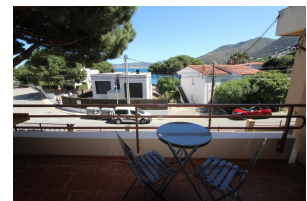

Datos generales

Tipo de inmueble: **Apartamento** m2: **57**
m2 parcela: **0** Distancia de la playa: **100**
Año de construcción: Tipo de piscina:
Vistas: **Vista al mar**

Características

Número de habitaciones: Aseos: **1** Baños con bañera: **1**
2
Baños con ducha: **0** Camas de matrimonio: **2** Camas individuales: **0**
Camas con literas: **1** Cunas: **0** Sofás camas: **0**
Tipo de cocina: **Cocina independiente**

Otras características

Terraza

Equipamiento

typology_id	Calefacción	Aire acondicionado
Equipamiento de cocina	Lavavajillas	Horno
Microondas	Cafetera	Nevera
Lavadora	Plancha	TV
TV Satélite	Muebles de jardín o exterior	Tostadora