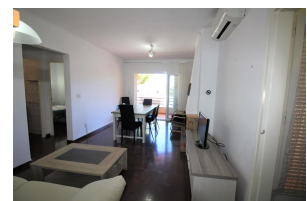

Datos generales

Tipo de inmueble: **Apartamento** m2: **57**
m2 parcela: **0** Distancia de la playa: **100**
Año de construcción: Tipo de piscina:
Vistas: **Vista al mar**

Características

Número de habitaciones: Aseos: **1** Baños con bañera: **1**
2
Baños con ducha: **0** Camas de matrimonio: **2** Camas individuales: **0**
Camas con literas: **1** Cunas: **0** Sofás camas: **0**
Tipo de cocina: **Cocina independiente**

Otras características

Terraza

Equipamiento

typology_id	Calefacción	Aire acondicionado
Equipamiento de cocina	Lavavajillas	Horno
Microondas	Cafetera	Nevera
Lavadora	Plancha	TV
TV Satélite	Muebles de jardín o exterior	Tostadora