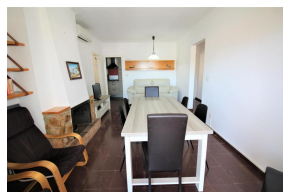

Caractéristiques générales

Type de propriété: **Appartement** m2: **57**
m2 terrain: **0** Distance de la plage: **100**
Année de construction: Type de piscine:
Vues: **Vue mer**

Caractéristiques

Nombre de chambres: **2** Toilettes: **1** Salle de bain avec baignoire: **1**
Salle de douche: **0** Lits doubles: **2** Lits individuels: **0**
Lits superposés: **1** Berceaux: **0** Canapé-lit: **0**
Type de cuisine: **Cuisine Indépendante**

Autres caractéristiques

Terrasse

Équipement

typology_id	Chauffage	Climatisation
Equipements de Cuisine	Lave-Vaisselle	Four
Micro-onde	Cafetière	Frigo
Machine à laver	Fer à repasser	TV
Télévision par satellite	Mobilier de jardin et d'extérieur	Grille-pain