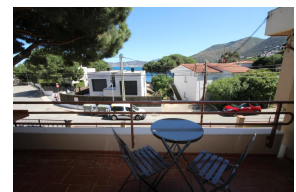

Caractéristiques générales

Type de propriété: **Appartement** m2: **57**
m2 terrain: **0** Distance de la plage: **100**
Année de construction: Type de piscine:
Vues: **Vue mer**

Caractéristiques

Nombre de chambres: **2** Toilettes: **1** Salle de bain avec baignoire: **1**
Salle de douche: **0** Lits doubles: **2** Lits individuels: **0**
Lits superposés: **1** Berceaux: **0** Canapé-lit: **0**
Type de cuisine: **Cuisine Indépendante**

Autres caractéristiques

Terrasse

Équipement

typology_id	Chauffage	Climatisation
Equipements de Cuisine	Lave-Vaisselle	Four
Micro-onde	Cafetière	Frigo
Machine à laver	Fer à repasser	TV
Télévision par satellite	Mobilier de jardin et d'extérieur	Grille-pain