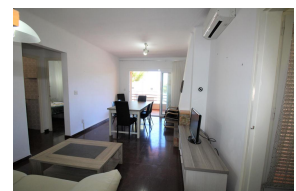

Caractéristiques générales

Type de propriété: **Appartement** m2: **57**
m2 terrain: **0** Distance de la plage: **100**
Année de construction: Type de piscine:
Vues: **Vue mer**

Caractéristiques

Nombre de chambres: **2** Toilettes: **1** Salle de bain avec baignoire: **1**
Salle de douche: **0** Lits doubles: **2** Lits individuels: **0**
Lits superposés: **1** Berceaux: **0** Canapé-lit: **0**
Type de cuisine: **Cuisine Indépendante**

Autres caractéristiques

Terrasse

Équipement

typology_id	Chauffage	Climatisation
Equipements de Cuisine	Lave-Vaisselle	Four
Micro-onde	Cafetière	Frigo
Machine à laver	Fer à repasser	TV
Télévision par satellite	Mobilier de jardin et d'extérieur	Grille-pain