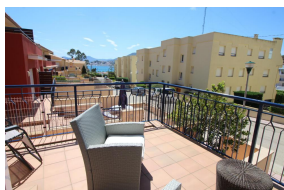

Dades generals

Tipus d'immoble: **Casa adossada** m2: **105**
m2 parcel·la: **0** Distància de la platja: **50**
Any de construcció: Tipus de piscina:
Vistes: **Vista al mar**

Característiques

Nombre d'habitacions: **4**   Lavabos: **1**   Banys amb banyera: **1**
Banys amb dutxa: **1**   Llits de matrimoni: **2**   Llits individuals: **1**
Llits amb lliteres: **0**   Bressols: **0**   Sofàs llits: **1**
Tipus de cuina: **Cuina independent**

Altres característiques

Balcó   Terrassa   Garatge

Equipament

typology_id	Calefacció	Aire condicionat
Armaris encastats	Equipament de cuina	Rentavaixelles
Forn	Microones	Cafetera
Nevera	Rentadora	Planxa
Termo	TV	Wifi gratuït
Barbacoa portàtil	Mobles jardí	Mobles de jardí o exterior
Tendal	Traster	Aspirador
Torradora