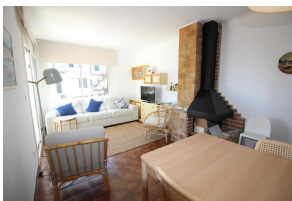

Datos generales

Tipo de inmueble: **Apartamento** m2: **65**
m2 parcela: **0** Distancia de la playa: **200**
Año de construcción: Tipo de piscina:
Vistas: **Vista al mar**

Características

Número de habitaciones: Aseos: **1** Baños con bañera: **1**
2
Baños con ducha: **0** Camas de matrimonio: **1** Camas individuales: **0**
Camas con literas: **2** Cunas: **0** Sofás camas: **0**
Tipo de cocina: **Cocina independiente**

Otras características

Terraza Garaje

Equipamiento

typology_id	Aire acondicionado	Armarios empotrados
Equipamiento de cocina	Horno	Microondas
Cafetera	Nevera	Lavadora
Plancha	Termo	TV
Wifi gratis	Muebles de jardín o exterior	Toldo