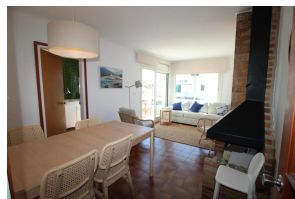

Datos generales

Tipo de inmueble: **Apartamento** m2: **65**
m2 parcela: **0** Distancia de la playa: **200**
Año de construcción: Tipo de piscina:
Vistas: **Vista al mar**

Características

Número de habitaciones: Aseos: **1** Baños con bañera: **1**
2
Baños con ducha: **0** Camas de matrimonio: **1** Camas individuales: **0**
Camas con literas: **2** Cunas: **0** Sofás camas: **0**
Tipo de cocina: **Cocina independiente**

Otras características

Terraza Garaje

Equipamiento

typology_id	Aire acondicionado	Armarios empotrados
Equipamiento de cocina	Horno	Microondas
Cafetera	Nevera	Lavadora
Plancha	Termo	TV
Wifi gratis	Muebles de jardín o exterior	Toldo