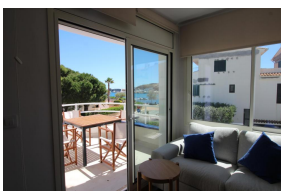

Caractéristiques générales

Type de propriété: **Appartement** m2: **65**
m2 terrain: **0** Distance de la plage: **200**
Année de construction: Type de piscine:
Vues: **Vue mer**

Caractéristiques

Nombre de chambres: **2** Toilettes: **1** Salle de bain avec baignoire: **1**
Salle de douche: **0** Lits doubles: **1** Lits individuels: **0**
Lits superposés: **2** Berceaux: **0** Canapé-lit: **0**
Type de cuisine: **Cuisine Indépendante**

Autres caractéristiques

Terrasse Garage

Équipement

typology_id	Climatisation	Armoires
Equipements de Cuisine	Four	Micro-onde
Cafetière	Frigo	Machine à laver
Fer à repasser	Thermo	TV
Wifi	Mobilier de jardin et d'extérieur	Bâche