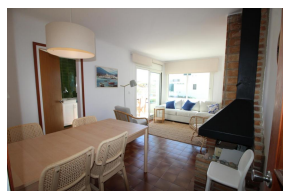

Caractéristiques générales

Type de propriété: **Appartement** m2: **65**
m2 terrain: **0** Distance de la plage: **200**
Année de construction: Type de piscine:
Vues: **Vue mer**

Caractéristiques

Nombre de chambres: **2** Toilettes: **1** Salle de bain avec baignoire: **1**
Salle de douche: **0** Lits doubles: **1** Lits individuels: **0**
Lits superposés: **2** Berceaux: **0** Canapé-lit: **0**
Type de cuisine: **Cuisine Indépendante**

Autres caractéristiques

Terrasse Garage

Équipement

typology_id	Climatisation	Armoires
Equipements de Cuisine	Four	Micro-onde
Cafetière	Frigo	Machine à laver
Fer à repasser	Thermo	TV
Wifi	Mobilier de jardin et d'extérieur	Bâche