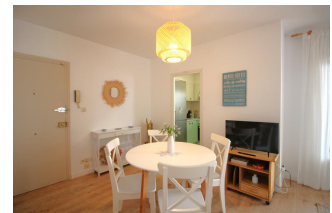

Dades generals

Tipus d'immoble: **Apartament** m2: **50**
m2 parcel·la: **0** Distància de la platja:
Any de construcció: Tipus de piscina:
Vistes: **Vistes a muntanya**

Característiques

Nombre d'habitacions: **2** Lavabos: **0** Banys amb banyera: **1**
Banys amb dutxa: **0** Llits de matrimoni: **1** Llits individuals: **2**
Llits amb lliteres: **0** Bressols: **0** Sofàs llits: **0**
Tipus de cuina: **Cuina independent**

Altres característiques

Terrassa Jardí

Equipament

typology_id	Calefacció	Aire condicionat
air_conditioning_model	Rentavaixelles	Forn
Microones	Cafetera	Nevera
Rentadora	Termo	TV
Barbacoa	Mobles de jardí o exterior	Torradora