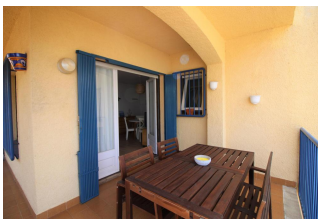

Dades generals

Tipus d'immoble: **Apartament** m2: **50**
m2 parcel·la: **0** Distància de la platja:
Any de construcció: Tipus de piscina:
Vistes: **Vistes a muntanya**

Característiques

Nombre d'habitacions: **2** Lavabos: **0** Banys amb banyera: **1**
Banys amb dutxa: **0** Llits de matrimoni: **1** Llits individuals: **2**
Llits amb lliteres: **0** Bressols: **0** Sofàs llits: **0**
Tipus de cuina: **Cuina independent**

Altres característiques

Terrassa Jardí

Equipament

typology_id	Calefacció	Aire condicionat
air_conditioning_model	Rentavaixelles	Forn
Microones	Cafetera	Nevera
Rentadora	Termo	TV
Barbacoa	Mobles de jardí o exterior	Torradora