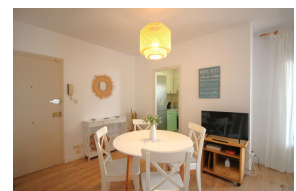

Allgemeine Angaben

Art von Immobileinobjekt: m2: **50**
Apartment
m2 Grundstück: **0** Entfernung zum Strand:
Baujahr: Pool:
Aussicht: **Ausblick aufs Gebirge**

Eigenschaften

Anzahl von Schlafzimmer: Gäste-WC: **0** Bad mit Badewanne: **1**
2
Bad mit Dusche: **0** Doppelbett: **1** Einzelbett: **2**
Etagenbett: **0** Kinderbett: **0** Schlafsofa: **0**
Art von Küche: **Unabhängige Küche**

Weitere Eigenschaften

Terrasse Garten

Ausstattung

typology_id	Heizung	Klimaanlage
air_conditioning_model	Spülmaschine	Backofen
Mikrowelle	Kaffeemaschine	Kühlschrank
Waschmaschine	Boiler	Fernseher
Steingrill	Gartenmöbel und Außenmöbel	Toster