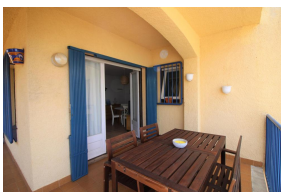

Allgemeine Angaben

Art von Immobileinobjekt: m2: **50**
Apartment
m2 Grundstück: **0** Entfernung zum Strand:
Baujahr: Pool:
Aussicht: **Ausblick aufs Gebirge**

Eigenschaften

Anzahl von Schlafzimmer: Gäste-WC: **0** Bad mit Badewanne: **1**
2
Bad mit Dusche: **0** Doppelbett: **1** Einzelbett: **2**
Etagenbett: **0** Kinderbett: **0** Schlafsofa: **0**
Art von Küche: **Unabhängige Küche**

Weitere Eigenschaften

Terrasse Garten

Ausstattung

typology_id	Heizung	Klimaanlage
air_conditioning_model	Spülmaschine	Backofen
Mikrowelle	Kaffeemaschine	Kühlschrank
Waschmaschine	Boiler	Fernseher
Steingrill	Gartenmöbel und Außenmöbel	Toster