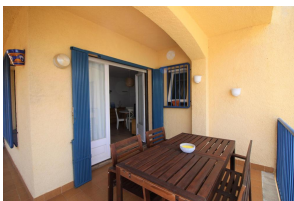

Datos generales

Tipo de inmueble: **Apartamento** m2: **50**
m2 parcela: **0** Distancia de la playa:
Año de construcción: Tipo de piscina:
Vistas: **Vistas a montaña**

Características

Número de habitaciones: Aseos: **0** Baños con bañera: **1**
2
Baños con ducha: **0** Camas de matrimonio: **1** Camas individuales: **2**
Camas con literas: **0** Cunas: **0** Sofás camas: **0**
Tipo de cocina: **Cocina independiente**

Otras características

Terraza Jardín

Equipamiento

typology_id	Calefacción	Aire acondicionado
air_conditioning_model	Lavavajillas	Horno
Microondas	Cafetera	Nevera
Lavadora	Termo	TV
Barbacoa	Muebles de jardín o exterior	Tostadora