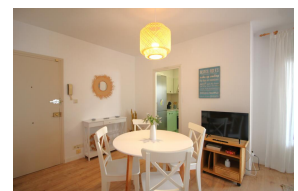

Caractéristiques générales

Type de propriété: **Appartement** m2: **50**
m2 terrain: **0** Distance de la plage:
Année de construction: Type de piscine:
Vues: **Vue sur la montagne**

Caractéristiques

Nombre de chambres: **2** Toilettes: **0** Salle de bain avec baignoire: **1**
Salle de douche: **0** Lits doubles: **1** Lits individuels: **2**
Lits superposés: **0** Berceaux: **0** Canapé-lit: **0**
Type de cuisine: **Cuisine Indépendante**

Autres caractéristiques

Terrasse Jardin

Équipement

typology_id	Chauffage	Climatisation
air_conditioning_model	Lave-Vaisselle	Four
Micro-onde	Cafetière	Frigo
Machine à laver	Thermo	TV
BBQ	Mobilier de jardin et d'extérieur	Grille-pain