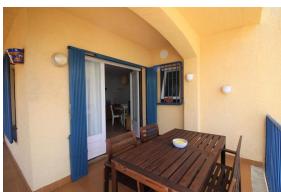

Caractéristiques générales

Type de propriété: **Appartement** m2: **50**
m2 terrain: **0** Distance de la plage:
Année de construction: Type de piscine:
Vues: **Vue sur la montagne**

Caractéristiques

Nombre de chambres: **2** Toilettes: **0** Salle de bain avec baignoire: **1**
Salle de douche: **0** Lits doubles: **1** Lits individuels: **2**
Lits superposés: **0** Berceaux: **0** Canapé-lit: **0**
Type de cuisine: **Cuisine Indépendante**

Autres caractéristiques

Terrasse Jardin

Équipement

typology_id	Chauffage	Climatisation
air_conditioning_model	Lave-Vaisselle	Four
Micro-onde	Cafetière	Frigo
Machine à laver	Thermo	TV
BBQ	Mobilier de jardin et d'extérieur	Grille-pain