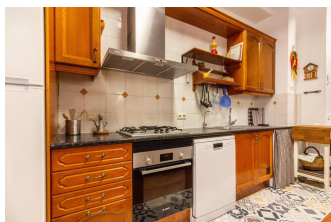

Ref: R304 CASA TURRÓ PALAU-SAVERDERA

HUTG-072261-80

DESCRIPCIÓN

Magnífica casa de pueblo ubicada en pleno centro de Palau Saverdera a 50m del centro cívico. Es una casa con piedra vista muy cuidada, espaciosa y un encanto especial. Consta de tres plantas. En la planta baja se encuentra la cocina abierta completa con todo el equipamiento, un pequeño baño y el comedor junto con la sala de estar equipada con aire acondicionado. Seguidamente hay un patio interior muy agradable donde pasar las tardes en familia. En el primer piso, encontramos una habitación doble con cama de matrimonio, una habitación más pequeña y un cuarto de baño completo con plato de ducha. En la tercera planta se encuentra la tercera habitación equipada con una cama de matrimonio y televisión independiente junto a una zona de despacho. Dispone también de aire acondicionado en esta planta de la casa. Pueden disfrutar de una espaciosa terraza con mesas y sillas de exterior en esta misma planta. Es una casa ideal para disfrutar de la tranquilidad del pueblo en familia y poder conocer los magníficos rincones del Alt Empordà. HUTG-072261

Otras características

Balcón
Jardín

Terraza

Porche

Equipamiento

typology_id	Aire acondicionado	Equipamiento de cocina
Lavavajillas	Horno	Microondas
Cafetera	Nevera	Lavadora
Plancha	TV	Wifi gratis
Muebles jardín	Muebles de jardín o exterior	hair_dryer