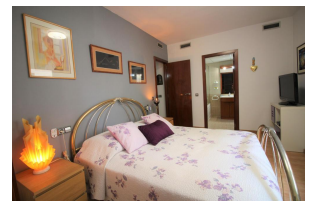

Dades generals

Tipus d'immoble: **Apartament** m2: **76**
m2 parcel·la: **0** Distància de la platja: **400**
Any de construcció: Tipus de piscina:
Vistes: **Vista de carrer**

Característiques

Nombre d'habitacions: **3** Lavabos: **0** Banys amb banyera: **1**
Banys amb dutxa: **1** Llits de matrimoni: **2** Llits individuals: **0**
Llits amb lliteres: **0** Bressols: **0** Sofàs llits: **0**
Tipus de cuina: **Cuina independent**

Altres característiques

Terrassa Ascensor Aparcament

Equipament

typology_id	Calefacció	Aire condicionat
Armaris encastats	Equipament de cuina	Rentavaixelles
Forn	Microones	Cafetera
electric_coffee_maker_mo del	Nevera	Rentadora
Planxa	Termo	TV
Mobles de jardí o exterior	Tendal	Alarma