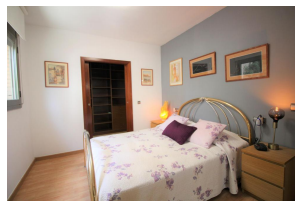

Dades generals

Tipus d'immoble: **Apartament** m2: **76**
m2 parcel·la: **0** Distància de la platja: **400**
Any de construcció: Tipus de piscina:
Vistes: **Vista de carrer**

Característiques

Nombre d'habitacions: **3** Lavabos: **0** Banys amb banyera: **1**
Banys amb dutxa: **1** Llits de matrimoni: **2** Llits individuals: **0**
Llits amb lliteres: **0** Bressols: **0** Sofàs llits: **0**
Tipus de cuina: **Cuina independent**

Altres característiques

Terrassa Ascensor Aparcament

Equipament

typology_id	Calefacció	Aire condicionat
Armaris encastats	Equipament de cuina	Rentavaixelles
Forn	Microones	Cafetera
electric_coffee_maker_mo del	Nevera	Rentadora
Planxa	Termo	TV
Mobles de jardí o exterior	Tendal	Alarma