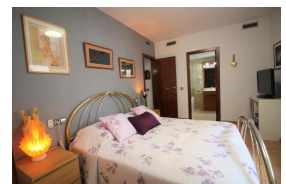

Datos generales

Tipo de inmueble: **Apartamento** m2: **76**
m2 parcela: **0** Distancia de la playa: **400**
Año de construcción: Tipo de piscina:
Vistas: **Vista de calle**

Características

Número de habitaciones: Aseos: **0** Baños con bañera: **1**
3
Baños con ducha: **1** Camas de matrimonio: **2** Camas individuales: **0**
Camas con literas: **0** Cunas: **0** Sofás camas: **0**
Tipo de cocina: **Cocina independiente**

Otras características

Terraza Ascensor Aparcamiento

Equipamiento

typology_id	Calefacción	Aire acondicionado
Armarios empotrados	Equipamiento de cocina	Lavavajillas
Horno	Microondas	Cafetera
electric_coffee_maker_mo del	Nevera	Lavadora
Plancha	Termo	TV
Muebles de jardín o exterior	Toldo	Alarma