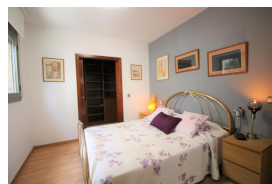

Datos generales

Tipo de inmueble: **Apartamento** m2: **76**
m2 parcela: **0** Distancia de la playa: **400**
Año de construcción: Tipo de piscina:
Vistas: **Vista de calle**

Características

Número de habitaciones: Aseos: **0** Baños con bañera: **1**
3
Baños con ducha: **1** Camas de matrimonio: **2** Camas individuales: **0**
Camas con literas: **0** Cunas: **0** Sofás camas: **0**
Tipo de cocina: **Cocina independiente**

Otras características

Terraza Ascensor Aparcamiento

Equipamiento

typology_id	Calefacción	Aire acondicionado
Armarios empotrados	Equipamiento de cocina	Lavavajillas
Horno	Microondas	Cafetera
electric_coffee_maker_mo del	Nevera	Lavadora
Plancha	Termo	TV
Muebles de jardín o exterior	Toldo	Alarma