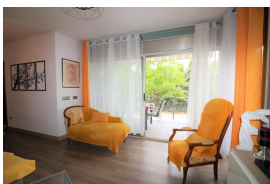

Datos generales

Tipo de inmueble: **Apartamento** m2: **76**
m2 parcela: **0** Distancia de la playa: **400**
Año de construcción: Tipo de piscina:
Vistas: **Vista de calle**

Características

Número de habitaciones: Aseos: **0** Baños con bañera: **1**
3
Baños con ducha: **1** Camas de matrimonio: **2** Camas individuales: **0**
Camas con literas: **0** Cunas: **0** Sofás camas: **0**
Tipo de cocina: **Cocina independiente**

Otras características

Terraza Ascensor Aparcamiento

Equipamiento

typology_id	Calefacción	Aire acondicionado
Armarios empotrados	Equipamiento de cocina	Lavavajillas
Horno	Microondas	Cafetera
electric_coffee_maker_mo del	Nevera	Lavadora
Plancha	Termo	TV
Muebles de jardín o exterior	Toldo	Alarma