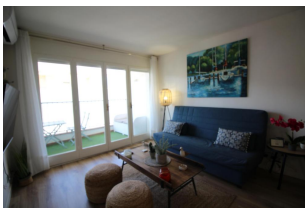

Dades generals

Tipus d'immoble: **Apartament** m2: **29**
m2 parcel·la: **0** Distància de la platja: **50**
Any de construcció: Tipus de piscina:
Vistes: **Vista al mar**

Característiques

Nombre d'habitacions: **1**   Lavabos: **0**   Banys amb banyera: **0**
Banys amb dutxa: **1**   Llits de matrimoni: **1**   Llits individuals: **0**
Llits amb lliteres: **0**   Bressols: **0**   Sofàs llits: **1**
Tipus de cuina: **Cuina americana**

Altres característiques

Terrassa   Ascensor   Aparcament

Equipament

typology_id	Calefacció	Aire condicionat
Armaris encastats	Equipament de cuina	Rentavaixelles
Forn	Microones	Cafetera
Nevera	Rentadora	Planxa
Termo	TV	Wifi gratuït
Mobles jardí	Torradora