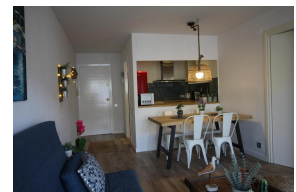

Ref: L271-1 LLANÇÀ 8 - 3

PORT DE LA SELVA (EL)

HUTG-002495-74

BESCHREIBUNG

Zentrale und renoviert Wohnung, sehr gemütlich, direkt am Strand der Ribera in Port de la Selva, mit seitlichem Blick auf den Strand und nur 20m die Promenade. Es verfügt über ein Doppelschlafzimmer mit einer Doppelbett-Suite mit Dusche, ein helles Wohnzimmer mit Schlafsofa, eine offene Küchen und eine Terrasse mit etwas Meerblick. Ausgestattet mit Waschmaschine, Spülmachine, Mikrowelle, Induktionskochfeld, TV, Klimaanlage / Wärmepumpe und Wifi 2 GB. Beinhaltet einen Parkplatz. Die Ferienwohnung ist sehr praktisch und ideal für ein Paar oder eine kleine Familie. Die Lage ist optimal, wenn es sich im Zentrum befindet, ganz in der Nähe des Strandes und des Gewerbegebiets. Für 4 Personen. HUTG-002495

Weitere Eigenschaften

Terrasse Aufzug Parking

Ausstattung

typology_id	Heizung	Klimaanlage
Einbauschränke	Küchenasstattung	Spülmaschine
Backofen	Mikrowelle	Kaffeemaschine
Kühlschrank	Waschmaschine	Bügeleisen
Boiler	Fernseher	WLAN-Zugang
Gartenmöbel	Toster	