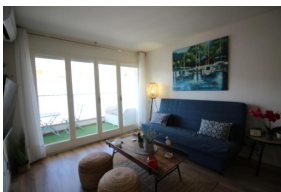

Allgemeine Angaben

Art von Immobileinobjekt: m2: **29**
Apartment
m2 Grundstück: **0** Entfernung zum Strand: **50**
Baujahr: Pool:
Aussicht: **Meerblick**

Eigenschaften

Anzahl von Schlafzimmer: Gäste-WC: **0** Bad mit Badewanne: **0**
1
Bad mit Dusche: **1** Doppelbett: **1** Einzelbett: **0**
Etagenbett: **0** Kinderbett: **0** Schlafsofa: **1**
Art von Küche: **Offene Küche**

Weitere Eigenschaften

Terrasse Aufzug Parking

Ausstattung

typology_id	Heizung	Klimaanlage
Einbauschränke	Küchenasstattung	Spülmaschine
Backofen	Mikrowelle	Kaffeemaschine
Kühlschrank	Waschmaschine	Bügeleisen
Boiler	Fernseher	WLAN-Zugang
Gartenmöbel	Toster