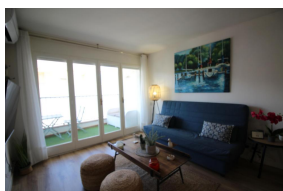

Caractéristiques générales

Type de propriété: **Appartement** m2: **29**
m2 terrain: **0** Distance de la plage: **50**
Année de construction: Type de piscine:
Vues: **Vue mer**

Caractéristiques

Nombre de chambres: **1** Toilettes: **0** Salle de bain avec baignoire: **0**
Salle de douche: **1** Lits doubles: **1** Lits individuels: **0**
Lits superposés: **0** Berceaux: **0** Canapé-lit: **1**
Type de cuisine: **Cuisine ouverte**

Autres caractéristiques

Terrasse Ascenseur Parking

Équipement

typology_id	Chauffage	Climatisation
Armoires	Equipements de Cuisine	Lave-Vaisselle
Four	Micro-onde	Cafetière
Frigo	Machine à laver	Fer à repasser
Thermo	TV	Wifi
Mobilier de jardin	Grille-pain