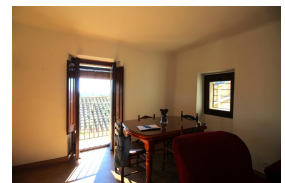

Altres característiques

Terrassa

Equipament

typology_id	Calefacció	Aire condicionat
Armaris encastats	Equipament de cuina	Rentavaixelles
Forn	Microones	Cafetera
electric_coffee_maker_mo del	Nevera	Rentadora
Planxa	Termo	TV
TDT	Wifi gratuït	Barbacoa
Mobles de jardí o exterior	Torradora	