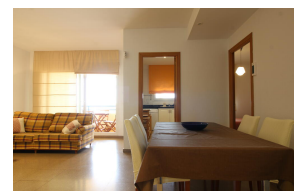

Datos generales

Tipo de inmueble: **Apartamento** m2: **75**
m2 parcela: **0** Distancia de la playa:
Año de construcción: Tipo de piscina:
Vistas: **Vista al mar**

Características

Número de habitaciones: Aseos: **0** Baños con bañera: **2**
2
Baños con ducha: **0** Camas de matrimonio: **1** Camas individuales: **2**
Camas con literas: **0** Cunas: **0** Sofás camas: **0**
Tipo de cocina: **Cocina independiente**

Otras características

Terraza Garaje

Equipamiento

typology_id	Calefacción	Aire acondicionado
Armarios empotrados	Equipamiento de cocina	Lavavajillas
Horno	Microondas	Cafetera
Nevera	Lavadora	Termo
TV	Muebles de jardín o exterior	Alarma
Tostadora