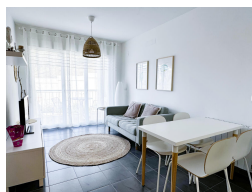

Caractéristiques générales

Type de propriété: **Appartement** m2: **52**
m2 terrain: **0** Distance de la plage: **600**
Année de construction: Type de piscine: **Communautaire**
Vues: **Vue sur la piscine**

Caractéristiques

Nombre de chambres: **3** Toilettes: **1** Salle de bain avec baignoire: **1**
Salle de douche: **0** Lits doubles: **1** Lits individuels: **2**
Lits superposés: **0** Berceaux: **0** Canapé-lit: **0**
Type de cuisine: **Cuisine ouverte**

Autres caractéristiques

Balcon
Parking
Terrasse
Ascenseur

Équipement

typology_id
Lave-Vaisselle
Cafetière
Fer à repasser
Wifi
Chauffage
Four
Frigo
Thermo
Grille-pain
Equipements de Cuisine
Micro-onde
Machine à laver
TV