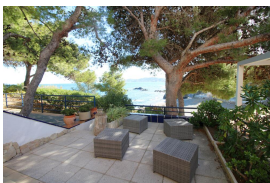

Dades generals

Tipus d'immoble: **Casa adossada** m2: **72**
m2 parcel·la: **0** Distància de la platja: **20**
Any de construcció: Tipus de piscina:
1989
Vistes: **Vistes primera linea de mar**

Característiques

Nombre d'habitacions: **3** Lavabos: **0** Banys amb banyera: **1**
Banys amb dutxa: **1** Llits de matrimoni: **1** Llits individuals: **2**
Llits amb lliteres: **2** Bressols: **0** Sofàs llits: **0**
Tipus de cuina:

Altres característiques

Terrassa Aparcament

Equipament

typology_id	Calefacció	heating_model
Aire condicionat	air_conditioning_model	Armaris encastats
Equipament de cuina	Rentavaixelles	Forn
Microones	Cafetera	Nevera
Rentadora	Assecadora	Planxa
Termo	TV	Mobles jardí
Tendal