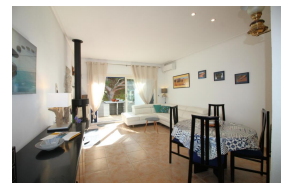

Dades generals

Tipus d'immoble: **Casa adossada** m2: **72**
m2 parcel·la: **0** Distància de la platja: **20**
Any de construcció: Tipus de piscina:
1989
Vistes: **Vistes primera linea de mar**

Característiques

Nombre d'habitacions: **3** Lavabos: **0** Banys amb banyera: **1**
Banys amb dutxa: **1** Llits de matrimoni: **1** Llits individuals: **2**
Llits amb lliteres: **2** Bressols: **0** Sofàs llits: **0**
Tipus de cuina:

Altres característiques

Terrassa Aparcament

Equipament

typology_id	Calefacció	heating_model
Aire condicionat	air_conditioning_model	Armaris encastats
Equipament de cuina	Rentavaixelles	Forn
Microones	Cafetera	Nevera
Rentadora	Assecadora	Planxa
Termo	TV	Mobles jardí
Tendal