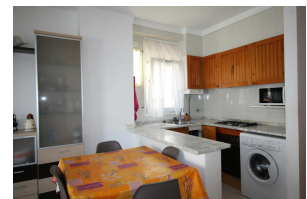

Datos generales

Tipo de inmueble: **Apartamento** m2: **29**
m2 parcela: **0** Distancia de la playa: **150**
Año de construcción: Tipo de piscina: **Comunitaria**
1990
Vistas: **Vista de calle**

Características

Número de habitaciones: Aseos: **0** Baños con bañera: **1**
1
Baños con ducha: **0** Camas de matrimonio: **1** Camas individuales: **0**
Camas con literas: **0** Cunas: **0** Sofás camas: **1**
Tipo de cocina:

Otras características

Balcón Aparcamiento

Equipamiento

typology_id Armarios empotrados Equipamiento de cocina
Microondas Cafetera Nevera
Lavadora Plancha TV
Muebles de jardín o exterior