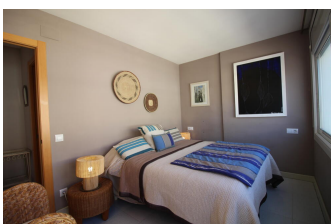

Dades generals

Tipus d'immoble: **Apartament** m2: **67**
m2 parcel·la: **0** Distància de la platja: **100**
Any de construcció: Tipus de piscina:
Vistes: **Vista de carrer**

Característiques

Nombre d'habitacions: **3**   Lavabos: **0**   Banys amb banyera: **0**
Banys amb dutxa: **1**   Llits de matrimoni: **2**   Llits individuals: **0**
Llits amb lliteres: **2**   Bressols: **0**   Sofàs llits: **0**
Tipus de cuina: **Cuina americana**

Altres característiques

Balcó

Equipament

typology_id	Calefacció	Armaris encastats
Equipament de cuina	Forn	Cafetera
Nevera	Rentadora	Planxa
TV