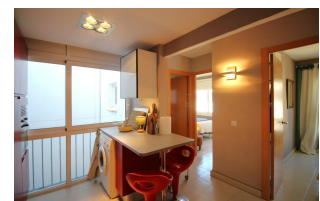

Allgemeine Angaben

Art von Immobileinobjekt: m2: **67**
Apartment
m2 Grundstück: **0** Entfernung zum Strand: **100**
Baujahr: Pool:
Aussicht: **Ausblick auf die Straße**

Eigenschaften

Anzahl von Schlafzimmer: Gäste-WC: **0** Bad mit Badewanne: **0**
3
Bad mit Dusche: **1** Doppelbett: **2** Einzelbett: **0**
Etagenbett: **2** Kinderbett: **0** Schlafsofa: **0**
Art von Küche: **Offene Küche**

Weitere Eigenschaften

Balkon

Ausstattung

typology_id	Heizung	Einbauschränke
Küchenasstattung	Backofen	Kaffeemaschine
Kühlschrank	Waschmaschine	Bügeleisen
Fernseher