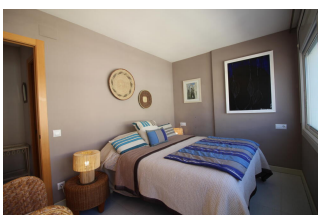

Datos generales

Tipo de inmueble: **Apartamento** m2: **67**
m2 parcela: **0** Distancia de la playa: **100**
Año de construcción: Tipo de piscina:
Vistas: **Vista de calle**

Características

Número de habitaciones: Aseos: **0** Baños con bañera: **0**
3
Baños con ducha: **1** Camas de matrimonio: **2** Camas individuales: **0**
Camas con literas: **2** Cunas: **0** Sofás camas: **0**
Tipo de cocina: **Cocina americana**

Otras características

Balcón

Equipamiento

typology_id	Calefacción	Armarios empotrados
Equipamiento de cocina	Horno	Cafetera
Nevera	Lavadora	Plancha
TV