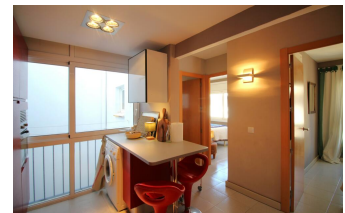

Datos generales

Tipo de inmueble: **Apartamento** m2: **67**
m2 parcela: **0** Distancia de la playa: **100**
Año de construcción: Tipo de piscina:
Vistas: **Vista de calle**

Características

Número de habitaciones: Aseos: **0** Baños con bañera: **0**
3
Baños con ducha: **1** Camas de matrimonio: **2** Camas individuales: **0**
Camas con literas: **2** Cunas: **0** Sofás camas: **0**
Tipo de cocina: **Cocina americana**

Otras características

Balcón

Equipamiento

typology_id	Calefacción	Armarios empotrados
Equipamiento de cocina	Horno	Cafetera
Nevera	Lavadora	Plancha
TV