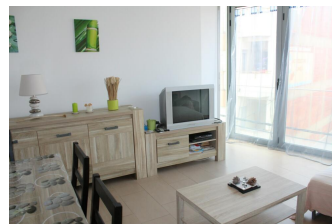

Dades generals

Tipus d'immoble: **Apartament** m2: **0**
m2 parcel·la: **0** Distància de la platja: **800**
Any de construcció: Tipus de piscina:
Vistes: **Vista de carrer**

Característiques

Nombre d'habitacions: **3**   Lavabos: **0**   Bany amb banyera: **1**
Bany amb dutxa: **1**   Llits de matrimoni: **2**   Llits individuals: **0**
Llits amb lliteres: **2**   Bressols: **0**   Sofàs llits: **0**
Tipus de cuina: **Cuina independent**

Altres característiques

Aparcament

Equipament

typology_id	Armaris encastats	Equipament de cuina
Rentavaixelles	Forn	Microones
Cafetera	Nevera	Rentadora
Planxa	Termo	TV