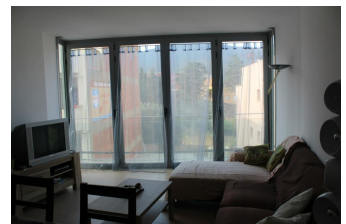

Dades generals

Tipus d'immoble: **Apartament** m2: **0**
m2 parcel·la: **0** Distància de la platja: **800**
Any de construcció: Tipus de piscina:
Vistes: **Vista de carrer**

Característiques

Nombre d'habitacions: **3**   Lavabos: **0**   Bany amb banyera: **1**
Bany amb dutxa: **1**   Llits de matrimoni: **2**   Llits individuals: **0**
Llits amb lliteres: **2**   Bressols: **0**   Sofàs llits: **0**
Tipus de cuina: **Cuina independent**

Altres característiques

Aparcament

Equipament

typology_id	Armaris encastats	Equipament de cuina
Rentavaixelles	Forn	Microones
Cafetera	Nevera	Rentadora
Planxa	Termo	TV