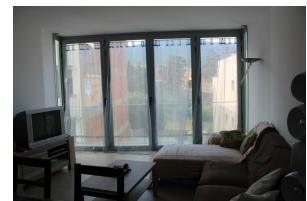

Allgemeine Angaben

Art von Immobileinobjekt: m2: **0**
Apartment
m2 Grundstück: **0** Entfernung zum Strand: **800**
Baujahr: Pool:
Aussicht: **Ausblick auf die Straße**

Eigenschaften

Anzahl von Schlafzimmer: Gäste-WC: **0** Bad mit Badewanne: **1**
3
Bad mit Dusche: **1** Doppelbett: **2** Einzelbett: **0**
Etagenbett: **2** Kinderbett: **0** Schlafsofa: **0**
Art von Küche: **Unabhängige Küche**

Weitere Eigenschaften

Parking

Ausstattung

typology_id	Einbauschränke	Küchenasstattung
Spülmaschine	Backofen	Mikrowelle
Kaffeemaschine	Kühlschrank	Waschmaschine
Bügeleisen	Boiler	Fernseher