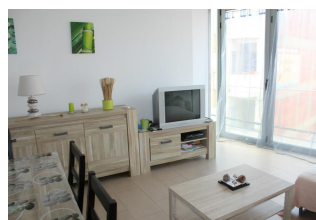

Other Features

Parking

Equipment

typology_id	Wardrobes	Kitchen equipment
Dishwasher	Oven	Microwave
Coffee maker	Refrigerator	Washing Machine
Iron	Hot water tank	TV

Season	Price	Minimum stay
14.09.2024-31.12.2024		
16/10/2024 - 19/10/2024		3 Nights
20/10/2024 - 20/10/2024		1 Night
21/10/2024 - 26/10/2024		3 Nights
27/10/2024 - 27/10/2024		1 Night
28/10/2024 - 02/11/2024		3 Nights
03/11/2024 - 03/11/2024		1 Night
04/11/2024 - 09/11/2024		3 Nights
10/11/2024 - 10/11/2024		1 Night
11/11/2024 - 16/11/2024		3 Nights
17/11/2024 - 17/11/2024		1 Night
18/11/2024 - 23/11/2024		3 Nights
24/11/2024 - 24/11/2024	425,00 € / Week	1 Night
25/11/2024 - 30/11/2024		3 Nights
01/12/2024 - 01/12/2024		1 Night
02/12/2024 - 07/12/2024		3 Nights
08/12/2024 - 08/12/2024		1 Night
09/12/2024 - 14/12/2024		3 Nights
15/12/2024 - 15/12/2024		1 Night
16/12/2024 - 21/12/2024		3 Nights
22/12/2024 - 22/12/2024		1 Night
23/12/2024 - 28/12/2024		3 Nights
29/12/2024 - 29/12/2024		1 Night
30/12/2024 - 31/12/2024		3 Nights
31.12.2024-29.03.2025		
01/01/2025 - 04/01/2025		3 Nights
05/01/2025 - 05/01/2025		1 Night
06/01/2025 - 11/01/2025		3 Nights
12/01/2025 - 12/01/2025		1 Night
13/01/2025 - 18/01/2025		3 Nights
19/01/2025 - 19/01/2025		1 Night
20/01/2025 - 25/01/2025		3 Nights
26/01/2025 - 26/01/2025		1 Night
27/01/2025 - 01/02/2025		3 Nights
02/02/2025 - 02/02/2025		1 Night
03/02/2025 - 08/02/2025		3 Nights
09/02/2025 - 09/02/2025		1 Night
10/02/2025 - 15/02/2025	425,00 € / Week	3 Nights
16/02/2025 - 16/02/2025		1 Night
17/02/2025 - 22/02/2025		3 Nights
23/02/2025 - 23/02/2025		1 Night
24/02/2025 - 01/03/2025		3 Nights
02/03/2025 - 02/03/2025		1 Night
03/03/2025 - 08/03/2025		3 Nights
09/03/2025 - 09/03/2025		1 Night
10/03/2025 - 15/03/2025		3 Nights
16/03/2025 - 16/03/2025		1 Night
17/03/2025 - 22/03/2025		3 Nights
23/03/2025 - 23/03/2025		1 Night
24/03/2025 - 28/03/2025		3 Nights