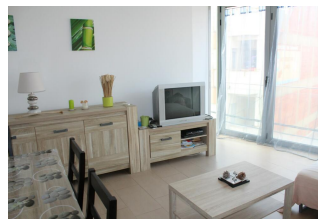

Datos generales

Tipo de inmueble: **Apartamento** m2: **0**
m2 parcela: **0** Distancia de la playa: **800**
Año de construcción: Tipo de piscina:
Vistas: **Vista de calle**

Características

Número de habitaciones: Aseos: **0** Baños con bañera: **1**
3
Baños con ducha: **1** Camas de matrimonio: **2** Camas individuales: **0**
Camas con literas: **2** Cunas: **0** Sofás camas: **0**
Tipo de cocina: **Cocina independiente**

Otras características

Aparcamiento

Equipamiento

typology_id	Armarios empotrados	Equipamiento de cocina
Lavavajillas	Horno	Microondas
Cafetera	Nevera	Lavadora
Plancha	Termo	TV