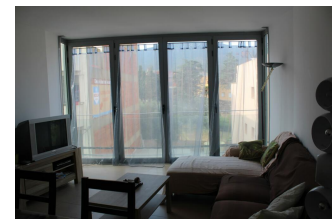

Datos generales

Tipo de inmueble: **Apartamento** m2: **0**
m2 parcela: **0** Distancia de la playa: **800**
Año de construcción: Tipo de piscina:
Vistas: **Vista de calle**

Características

Número de habitaciones: Aseos: **0** Baños con bañera: **1**
3
Baños con ducha: **1** Camas de matrimonio: **2** Camas individuales: **0**
Camas con literas: **2** Cunas: **0** Sofás camas: **0**
Tipo de cocina: **Cocina independiente**

Otras características

Aparcamiento

Equipamiento

typology_id	Armarios empotrados	Equipamiento de cocina
Lavavajillas	Horno	Microondas
Cafetera	Nevera	Lavadora
Plancha	Termo	TV