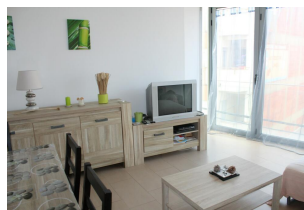

Autres caractéristiques

Parking

Équipement

typology_id	Armoires	Equipements de Cuisine
Lave-Vaisselle	Four	Micro-onde
Cafetière	Frigo	Machine à laver
Fer à repasser	Thermo	TV

Saison	Prix	Séjour minimum
14.09.2024-31.12.2024		
16/10/2024 - 19/10/2024		3 Nuits
20/10/2024 - 20/10/2024		1 Nuit
21/10/2024 - 26/10/2024		3 Nuits
27/10/2024 - 27/10/2024		1 Nuit
28/10/2024 - 02/11/2024		3 Nuits
03/11/2024 - 03/11/2024		1 Nuit
04/11/2024 - 09/11/2024		3 Nuits
10/11/2024 - 10/11/2024		1 Nuit
11/11/2024 - 16/11/2024		3 Nuits
17/11/2024 - 17/11/2024		1 Nuit
18/11/2024 - 23/11/2024		3 Nuits
24/11/2024 - 24/11/2024	425,00 € / Semaine	1 Nuit
25/11/2024 - 30/11/2024		3 Nuits
01/12/2024 - 01/12/2024		1 Nuit
02/12/2024 - 07/12/2024		3 Nuits
08/12/2024 - 08/12/2024		1 Nuit
09/12/2024 - 14/12/2024		3 Nuits
15/12/2024 - 15/12/2024		1 Nuit
16/12/2024 - 21/12/2024		3 Nuits
22/12/2024 - 22/12/2024		1 Nuit
23/12/2024 - 28/12/2024		3 Nuits
29/12/2024 - 29/12/2024		1 Nuit
30/12/2024 - 31/12/2024		3 Nuits
31.12.2024-29.03.2025		
01/01/2025 - 04/01/2025		3 Nuits
05/01/2025 - 05/01/2025		1 Nuit
06/01/2025 - 11/01/2025		3 Nuits
12/01/2025 - 12/01/2025		1 Nuit
13/01/2025 - 18/01/2025		3 Nuits
19/01/2025 - 19/01/2025		1 Nuit
20/01/2025 - 25/01/2025		3 Nuits
26/01/2025 - 26/01/2025		1 Nuit
27/01/2025 - 01/02/2025		3 Nuits
02/02/2025 - 02/02/2025		1 Nuit
03/02/2025 - 08/02/2025		3 Nuits
09/02/2025 - 09/02/2025		1 Nuit
10/02/2025 - 15/02/2025	425,00 € / Semaine	3 Nuits
16/02/2025 - 16/02/2025		1 Nuit
17/02/2025 - 22/02/2025		3 Nuits
23/02/2025 - 23/02/2025		1 Nuit
24/02/2025 - 01/03/2025		3 Nuits
02/03/2025 - 02/03/2025		1 Nuit
03/03/2025 - 08/03/2025		3 Nuits
09/03/2025 - 09/03/2025		1 Nuit
10/03/2025 - 15/03/2025		3 Nuits
16/03/2025 - 16/03/2025		1 Nuit
17/03/2025 - 22/03/2025		3 Nuits
23/03/2025 - 23/03/2025		1 Nuit
24/03/2025 - 28/03/2025		3 Nuits