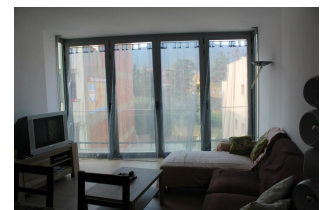

Caractéristiques générales

Type de propriété: **Appartement** m2: **0**
m2 terrain: **0** Distance de la plage: **800**
Année de construction: Type de piscine:
Vues: **Vue sur rue**

Caractéristiques

Nombre de chambres: **3** Toilettes: **0** Salle de bain avec baignoire: **1**
Salle de douche: **1** Lits doubles: **2** Lits individuels: **0**
Lits superposés: **2** Berceaux: **0** Canapé-lit: **0**
Type de cuisine: **Cuisine Indépendante**

Autres caractéristiques

Parking

Équipement

typology_id	Armoires	Equipements de Cuisine
Lave-Vaisselle	Four	Micro-onde
Cafetière	Frigo	Machine à laver
Fer à repasser	Thermo	TV