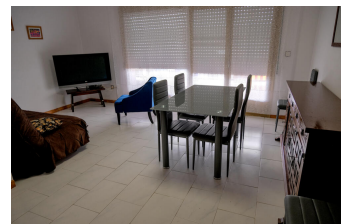

Dades generals

Tipus d'immoble: **Apartament** m2: **62**
m2 parcel·la: **0** Distància de la platja: **20**
Any de construcció: Tipus de piscina:
Vistes: **Vista de carrer**

Característiques

Nombre d'habitacions: **2**   Lavabos: **0**   Banyes amb banyera: **0**
Banyes amb dutxa: **2**   Llits de matrimoni: **0**   Llits individuals: **4**
Llits amb lliteres: **0**   Bressols: **0**   Sofàs llits: **0**
Tipus de cuina: **Cuina independent**

Altres característiques

Balcó

Equipament

typology_id	Calefacció	Armaris encastats
Equipament de cuina	Forn	Microones
Nevera	Rentadora	Planxa
Termo	TV	Mobles de jardí o exterior