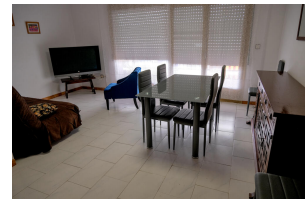

Caractéristiques générales

Type de propriété: **Appartement** m2: **62**
m2 terrain: **0** Distance de la plage: **20**
Année de construction: Type de piscine:
Vues: **Vue sur rue**

Caractéristiques

Nombre de chambres: **2** Toilettes: **0** Salle de bain avec baignoire: **0**
Salle de douche: **2** Lits doubles: **0** Lits individuels: **4**
Lits superposés: **0** Berceaux: **0** Canapé-lit: **0**
Type de cuisine: **Cuisine Indépendante**

Autres caractéristiques

Balcon

Équipement

typology_id	Chauffage	Armoires
Equipements de Cuisine	Four	Micro-onde
Frigo	Machine à laver	Fer à repasser
Thermo	TV	Mobilier de jardin et d'extérieur