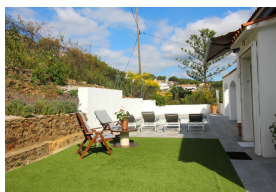

Dades generals

Tipus d'immoble: **Casa aïllada** / m2: **81**

Villa

m2 parcel·la: **0** Distància de la platja: **500**

Any de construcció: Tipus de piscina: **Privada**

Vistes: **Vista al mar**

Característiques

Nombre d'habitacions: **5** Lavabos: **0** Banyes amb banyera: **0**
Banyes amb dutxa: **3** Llits de matrimoni: **3** Llits individuals: **2**
Llits amb lliteres: **0** Bressols: **0** Sofàs llits: **0**
Tipus de cuina: **Cuina americana**

Altres característiques

Terrassa Porxo Jardí
Aparcament

Equipament

typology_id Calefacció Equipament de cuina
Forn Microones Cafetera
Nevera Rentadora Planxa
Termo TV Barbacoa
Mobles jardí Mobles de jardí o exterior Tenda
Tumbona