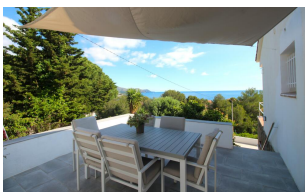

Dades generals

Tipus d'immoble: **Casa aïllada** / m2: **81**

Villa

m2 parcel·la: **0** Distància de la platja: **500**

Any de construcció: Tipus de piscina: **Privada**

Vistes: **Vista al mar**

Característiques

Nombre d'habitacions: **5** Lavabos: **0** Banyes amb banyera: **0**
Banyes amb dutxa: **3** Llits de matrimoni: **3** Llits individuals: **2**
Llits amb lliteres: **0** Bressols: **0** Sofàs llits: **0**
Tipus de cuina: **Cuina americana**

Altres característiques

Terrassa Porxo Jardí
Aparcament

Equipament

typology_id Calefacció Equipament de cuina
Forn Microones Cafetera
Nevera Rentadora Planxa
Termo TV Barbacoa
Mobles jardí Mobles de jardí o exterior Tenda
Tumbona