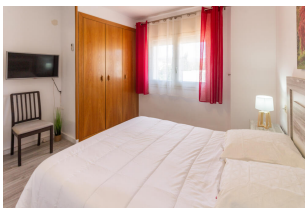

Dades generals

Tipus d'immoble: **Apartament** m2: **60**
m2 parcel·la: **0** Distància de la platja:
Any de construcció: Tipus de piscina:
Vistes: **Vista de carrer**

Característiques

Nombre d'habitacions: **2** Lavabos: **0** Banys amb banyera: **1**
Banys amb dutxa: **0** Llits de matrimoni: **2** Llits individuals: **1**
Llits amb lliteres: **0** Bressols: **0** Sofàs llits: **0**
Tipus de cuina: **Cuina independent**

Altres característiques

Ascensor

Equipament

typology_id	Calefacció	Aire condicionat
Armaris encastats	Equipament de cuina	Rentavaixelles
Forn	Microones	Cafetera
Nevera	Rentadora	Planxa
Termo	TV	TV Satèl·lit
Torradora