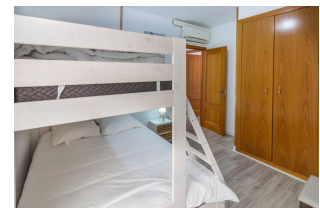

Dades generals

Tipus d'immoble: **Apartament** m2: **60**
m2 parcel·la: **0** Distància de la platja:
Any de construcció: Tipus de piscina:
Vistes: **Vista de carrer**

Característiques

Nombre d'habitacions: **2** Lavabos: **0** Banys amb banyera: **1**
Banys amb dutxa: **0** Llits de matrimoni: **2** Llits individuals: **1**
Llits amb lliteres: **0** Bressols: **0** Sofàs llits: **0**
Tipus de cuina: **Cuina independent**

Altres característiques

Ascensor

Equipament

typology_id	Calefacció	Aire condicionat
Armaris encastats	Equipament de cuina	Rentavaixelles
Forn	Microones	Cafetera
Nevera	Rentadora	Planxa
Termo	TV	TV Satèl·lit
Torradora