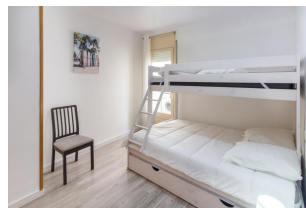

Dades generals

Tipus d'immoble: **Apartament** m2: **60**
m2 parcel·la: **0** Distància de la platja:
Any de construcció: Tipus de piscina:
Vistes: **Vista de carrer**

Característiques

Nombre d'habitacions: **2** Lavabos: **0** Banys amb banyera: **1**
Banys amb dutxa: **0** Llits de matrimoni: **2** Llits individuals: **1**
Llits amb lliteres: **0** Bressols: **0** Sofàs llits: **0**
Tipus de cuina: **Cuina independent**

Altres característiques

Ascensor

Equipament

typology_id	Calefacció	Aire condicionat
Armaris encastats	Equipament de cuina	Rentavaixelles
Forn	Microones	Cafetera
Nevera	Rentadora	Planxa
Termo	TV	TV Satèl·lit
Torradora