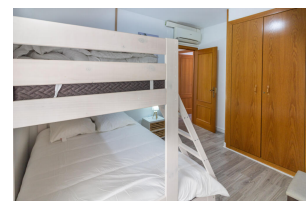

Datos generales

Tipo de inmueble: **Apartamento** m2: **60**
m2 parcela: **0** Distancia de la playa:
Año de construcción: Tipo de piscina:
Vistas: **Vista de calle**

Características

Número de habitaciones: Aseos: **0** Baños con bañera: **1**
2
Baños con ducha: **0** Camas de matrimonio: **2** Camas individuales: **1**
Camas con literas: **0** Cunas: **0** Sofás camas: **0**
Tipo de cocina: **Cocina independiente**

Otras características

Ascensor

Equipamiento

typology_id	Calefacción	Aire acondicionado
Armarios empotrados	Equipamiento de cocina	Lavavajillas
Horno	Microondas	Cafetera
Nevera	Lavadora	Plancha
Termo	TV	TV Satélite
Tostadora