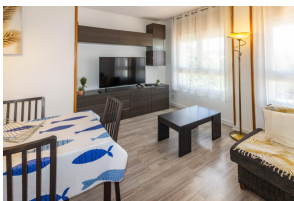

Datos generales

Tipo de inmueble: **Apartamento** m2: **60**
m2 parcela: **0** Distancia de la playa:
Año de construcción: Tipo de piscina:
Vistas: **Vista de calle**

Características

Número de habitaciones: Aseos: **0** Baños con bañera: **1**
2
Baños con ducha: **0** Camas de matrimonio: **2** Camas individuales: **1**
Camas con literas: **0** Cunas: **0** Sofás camas: **0**
Tipo de cocina: **Cocina independiente**

Otras características

Ascensor

Equipamiento

typology_id	Calefacción	Aire acondicionado
Armarios empotrados	Equipamiento de cocina	Lavavajillas
Horno	Microondas	Cafetera
Nevera	Lavadora	Plancha
Termo	TV	TV Satélite
Tostadora