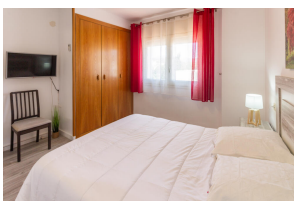

Datos generales

Tipo de inmueble: **Apartamento** m2: **60**
m2 parcela: **0** Distancia de la playa:
Año de construcción: Tipo de piscina:
Vistas: **Vista de calle**

Características

Número de habitaciones: Aseos: **0** Baños con bañera: **1**
2
Baños con ducha: **0** Camas de matrimonio: **2** Camas individuales: **1**
Camas con literas: **0** Cunas: **0** Sofás camas: **0**
Tipo de cocina: **Cocina independiente**

Otras características

Ascensor

Equipamiento

typology_id	Calefacción	Aire acondicionado
Armarios empotrados	Equipamiento de cocina	Lavavajillas
Horno	Microondas	Cafetera
Nevera	Lavadora	Plancha
Termo	TV	TV Satélite
Tostadora