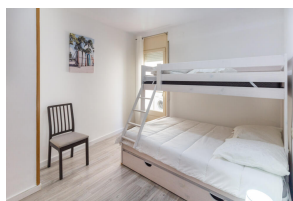

Datos generales

Tipo de inmueble: **Apartamento** m2: **60**
m2 parcela: **0** Distancia de la playa:
Año de construcción: Tipo de piscina:
Vistas: **Vista de calle**

Características

Número de habitaciones: Aseos: **0** Baños con bañera: **1**
2
Baños con ducha: **0** Camas de matrimonio: **2** Camas individuales: **1**
Camas con literas: **0** Cunas: **0** Sofás camas: **0**
Tipo de cocina: **Cocina independiente**

Otras características

Ascensor

Equipamiento

typology_id	Calefacción	Aire acondicionado
Armarios empotrados	Equipamiento de cocina	Lavavajillas
Horno	Microondas	Cafetera
Nevera	Lavadora	Plancha
Termo	TV	TV Satélite
Tostadora