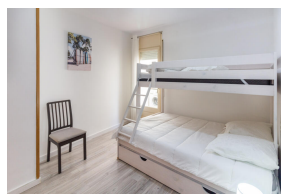

Caractéristiques générales

Type de propriété: **Appartement** m2: **60**
m2 terrain: **0** Distance de la plage:
Année de construction: Type de piscine:
Vues: **Vue sur rue**

Caractéristiques

Nombre de chambres: **2** Toilettes: **0** Salle de bain avec baignoire: **1**
Salle de douche: **0** Lits doubles: **2** Lits individuels: **1**
Lits superposés: **0** Berceaux: **0** Canapé-lit: **0**
Type de cuisine: **Cuisine Indépendante**

Autres caractéristiques

Ascenseur

Équipement

typology_id	Chauffage	Climatisation
Armoires	Equipements de Cuisine	Lave-Vaisselle
Four	Micro-onde	Cafetière
Frigo	Machine à laver	Fer à repasser
Thermo	TV	Télévision par satellite
Grille-pain