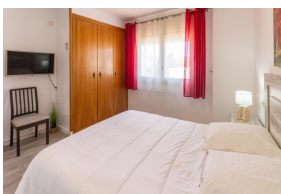

Caractéristiques générales

Type de propriété: **Appartement** m2: **60**
m2 terrain: **0** Distance de la plage:
Année de construction: Type de piscine:
Vues: **Vue sur rue**

Caractéristiques

Nombre de chambres: **2** Toilettes: **0** Salle de bain avec baignoire: **1**
Salle de douche: **0** Lits doubles: **2** Lits individuels: **1**
Lits superposés: **0** Berceaux: **0** Canapé-lit: **0**
Type de cuisine: **Cuisine Indépendante**

Autres caractéristiques

Ascenseur

Équipement

typology_id	Chauffage	Climatisation
Armoires	Equipements de Cuisine	Lave-Vaisselle
Four	Micro-onde	Cafetière
Frigo	Machine à laver	Fer à repasser
Thermo	TV	Télévision par satellite
Grille-pain