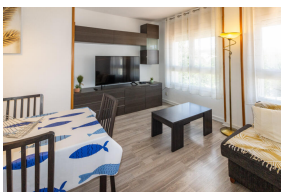

Caractéristiques générales

Type de propriété: **Appartement** m2: **60**
m2 terrain: **0** Distance de la plage:
Année de construction: Type de piscine:
Vues: **Vue sur rue**

Caractéristiques

Nombre de chambres: **2** Toilettes: **0** Salle de bain avec baignoire: **1**
Salle de douche: **0** Lits doubles: **2** Lits individuels: **1**
Lits superposés: **0** Berceaux: **0** Canapé-lit: **0**
Type de cuisine: **Cuisine Indépendante**

Autres caractéristiques

Ascenseur

Équipement

typology_id	Chauffage	Climatisation
Armoires	Equipements de Cuisine	Lave-Vaisselle
Four	Micro-onde	Cafetière
Frigo	Machine à laver	Fer à repasser
Thermo	TV	Télévision par satellite
Grille-pain