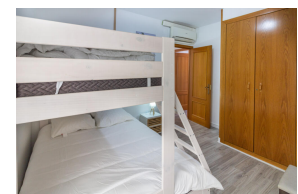

Caractéristiques générales

Type de propriété: **Appartement** m2: **60**
m2 terrain: **0** Distance de la plage:
Année de construction: Type de piscine:
Vues: **Vue sur rue**

Caractéristiques

Nombre de chambres: **2** Toilettes: **0** Salle de bain avec baignoire: **1**
Salle de douche: **0** Lits doubles: **2** Lits individuels: **1**
Lits superposés: **0** Berceaux: **0** Canapé-lit: **0**
Type de cuisine: **Cuisine Indépendante**

Autres caractéristiques

Ascenseur

Équipement

typology_id	Chauffage	Climatisation
Armoires	Equipements de Cuisine	Lave-Vaisselle
Four	Micro-onde	Cafetière
Frigo	Machine à laver	Fer à repasser
Thermo	TV	Télévision par satellite
Grille-pain