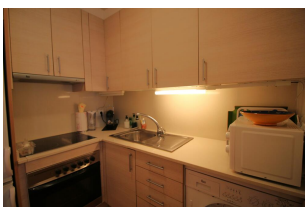

Ref: L152-03 PORT DE LA SELVA BXS

LLANÇÀ

HUTG-018689-44

DESCRIPCIÓN

Apartamento muy acogedor y con gran patio ajardinado situado en la planta baja de la finca. A 300 m. de la playa de la Farella ya 600 m. del centro-puerto. Con salón-comedor con aire acondicionado y tv, cocina abierta al comedor equipada con horno, microondas, lavadora. Con 2 dormitorios dobles: una tipo suite con baño y ventilador y un dormitorio individual, un segundo baño con ducha. Gran patio ajardinado con barbacoa y toldo. Para 5 personas.
HUTG-018689

Otras características

Terraza Jardín

Equipamiento

typology_id	Aire acondicionado	air_conditioning_model
Equipamiento de cocina	Horno	Microondas
Cafetera	Lavadora	Plancha
Termo	TV	Wifi gratis
Barbacoa	Muebles jardín	