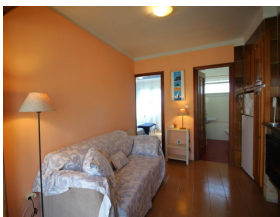

Dades generals

Tipus d'immoble: **Apartament** m2: **25**
m2 parcel·la: **0** Distància de la platja:
Any de construcció: Tipus de piscina:
Vistes: **Vista de carrer**

Característiques

Nombre d'habitacions: **1** Lavabos: **0** Banys amb banyera: **1**
Banys amb dutxa: **0** Llits de matrimoni: **0** Llits individuals: **2**
Llits amb lliteres: **0** Bressols: **0** Sofàs llits: **1**
Tipus de cuina: **Kitchenette**

Altres característiques

Terrassa

Equipament

typology_id	Aire condicionat	air_conditioning_model
Armaris encastats	kitchen_model	Equipament de cuina
Microones	Cafetera	Rentadora
Planxa	TV	Mobles jardí
Tendal