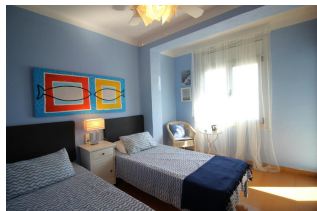

Dades generals

Tipus d'immoble: **Apartament** m2: **25**
m2 parcel·la: **0** Distància de la platja:
Any de construcció: Tipus de piscina:
Vistes: **Vista de carrer**

Característiques

Nombre d'habitacions: **1** Lavabos: **0** Banys amb banyera: **1**
Banys amb dutxa: **0** Llits de matrimoni: **0** Llits individuals: **2**
Llits amb lliteres: **0** Bressols: **0** Sofàs llits: **1**
Tipus de cuina: **Kitchenette**

Altres característiques

Terrassa

Equipament

typology_id	Aire condicionat	air_conditioning_model
Armaris encastats	kitchen_model	Equipament de cuina
Microones	Cafetera	Rentadora
Planxa	TV	Mobles jardí
Tendal