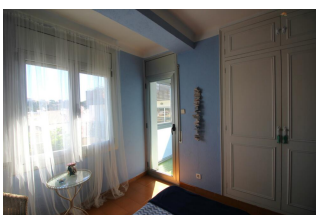

Dades generals

Tipus d'immoble: **Apartament** m2: **25**
m2 parcel·la: **0** Distància de la platja:
Any de construcció: Tipus de piscina:
Vistes: **Vista de carrer**

Característiques

Nombre d'habitacions: **1** Lavabos: **0** Banys amb banyera: **1**
Banys amb dutxa: **0** Llits de matrimoni: **0** Llits individuals: **2**
Llits amb lliteres: **0** Bressols: **0** Sofàs llits: **1**
Tipus de cuina: **Kitchenette**

Altres característiques

Terrassa

Equipament

typology_id	Aire condicionat	air_conditioning_model
Armaris encastats	kitchen_model	Equipament de cuina
Microones	Cafetera	Rentadora
Planxa	TV	Mobles jardí
Tendal