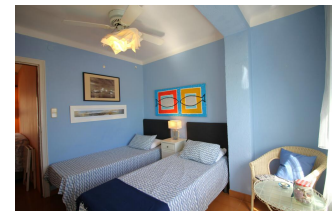

Dades generals

Tipus d'immoble: **Apartament** m2: **25**
m2 parcel·la: **0** Distància de la platja:
Any de construcció: Tipus de piscina:
Vistes: **Vista de carrer**

Característiques

Nombre d'habitacions: **1** Lavabos: **0** Banys amb banyera: **1**
Banys amb dutxa: **0** Llits de matrimoni: **0** Llits individuals: **2**
Llits amb lliteres: **0** Bressols: **0** Sofàs llits: **1**
Tipus de cuina: **Kitchenette**

Altres característiques

Terrassa

Equipament

typology_id	Aire condicionat	air_conditioning_model
Armaris encastats	kitchen_model	Equipament de cuina
Microones	Cafetera	Rentadora
Planxa	TV	Mobles jardí
Tendal