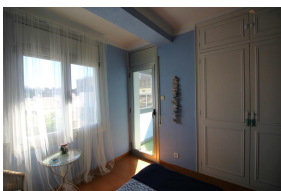

Allgemeine Angaben

Art von Immobileinobjekt: m2: **25**
Apartment
m2 Grundstück: **0** Entfernung zum Strand:
Baujahr: Pool:
Aussicht: **Ausblick auf die Straße**

Eigenschaften

Anzahl von Schlafzimmer: Gäste-WC: **0** Bad mit Badewanne: **1**
1
Bad mit Dusche: **0** Doppelbett: **0** Einzelbett: **2**
Etagenbett: **0** Kinderbett: **0** Schlafsofa: **1**
Art von Küche: **Kochnische**

Weitere Eigenschaften

Terrasse

Ausstattung

typology_id Klimaanlage air_conditioning_model
Einbauschränke kitchen_model Küchenasstattung
Mikrowelle Kaffeemaschine Waschmaschine
Bügeleisen Fernseher Gartenmöbel
Markise