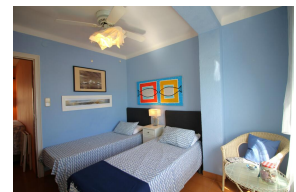

Allgemeine Angaben

Art von Immobileinobjekt: m2: **25**
Apartment
m2 Grundstück: **0** Entfernung zum Strand:
Baujahr: Pool:
Aussicht: **Ausblick auf die Straße**

Eigenschaften

Anzahl von Schlafzimmer: Gäste-WC: **0** Bad mit Badewanne: **1**
1
Bad mit Dusche: **0** Doppelbett: **0** Einzelbett: **2**
Etagenbett: **0** Kinderbett: **0** Schlafsofa: **1**
Art von Küche: **Kochnische**

Weitere Eigenschaften

Terrasse

Ausstattung

typology_id Klimaanlage air_conditioning_model
Einbauschränke kitchen_model Küchenasstattung
Mikrowelle Kaffeemaschine Waschmaschine
Bügeleisen Fernseher Gartenmöbel
Markise