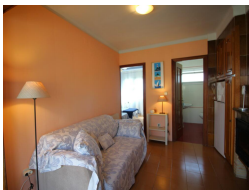

Allgemeine Angaben

Art von Immobileinobjekt: m2: **25**
Apartment
m2 Grundstück: **0** Entfernung zum Strand:
Baujahr: Pool:
Aussicht: **Ausblick auf die Straße**

Eigenschaften

Anzahl von Schlafzimmer: Gäste-WC: **0** Bad mit Badewanne: **1**
1
Bad mit Dusche: **0** Doppelbett: **0** Einzelbett: **2**
Etagenbett: **0** Kinderbett: **0** Schlafsofa: **1**
Art von Küche: **Kochnische**

Weitere Eigenschaften

Terrasse

Ausstattung

typology_id Klimaanlage air_conditioning_model
Einbauschränke kitchen_model Küchenasstattung
Mikrowelle Kaffeemaschine Waschmaschine
Bügeleisen Fernseher Gartenmöbel
Markise