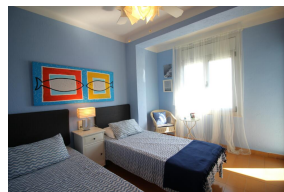

Allgemeine Angaben

Art von Immobileinobjekt: m2: **25**
Apartment
m2 Grundstück: **0** Entfernung zum Strand:
Baujahr: Pool:
Aussicht: **Ausblick auf die Straße**

Eigenschaften

Anzahl von Schlafzimmer: Gäste-WC: **0** Bad mit Badewanne: **1**
1
Bad mit Dusche: **0** Doppelbett: **0** Einzelbett: **2**
Etagenbett: **0** Kinderbett: **0** Schlafsofa: **1**
Art von Küche: **Kochnische**

Weitere Eigenschaften

Terrasse

Ausstattung

typology_id Klimaanlage air_conditioning_model
Einbauschränke kitchen_model Küchenasstattung
Mikrowelle Kaffeemaschine Waschmaschine
Bügeleisen Fernseher Gartenmöbel
Markise