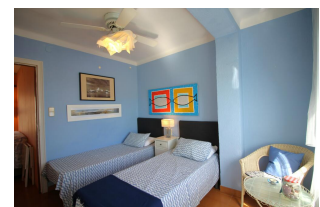

Datos generales

Tipo de inmueble: **Apartamento** m2: **25**
m2 parcela: **0** Distancia de la playa:
Año de construcción: Tipo de piscina:
Vistas: **Vista de calle**

Características

Número de habitaciones: Aseos: **0** Baños con bañera: **1**
1
Baños con ducha: **0** Camas de matrimonio: **0** Camas individuales: **2**
Camas con literas: **0** Cunas: **0** Sofás camas: **1**
Tipo de cocina: **Kitchenette**

Otras características

Terraza

Equipamiento

typology_id	Aire acondicionado	air_conditioning_model
Armarios empotrados	kitchen_model	Equipamiento de cocina
Microondas	Cafetera	Lavadora
Plancha	TV	Muebles jardín
Toldo