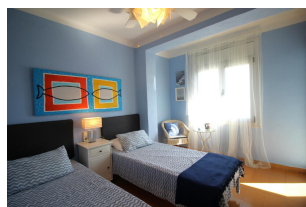

Datos generales

Tipo de inmueble: **Apartamento** m2: **25**
m2 parcela: **0** Distancia de la playa:
Año de construcción: Tipo de piscina:
Vistas: **Vista de calle**

Características

Número de habitaciones: Aseos: **0** Baños con bañera: **1**
1
Baños con ducha: **0** Camas de matrimonio: **0** Camas individuales: **2**
Camas con literas: **0** Cunas: **0** Sofás camas: **1**
Tipo de cocina: **Kitchenette**

Otras características

Terraza

Equipamiento

typology_id	Aire acondicionado	air_conditioning_model
Armarios empotrados	kitchen_model	Equipamiento de cocina
Microondas	Cafetera	Lavadora
Plancha	TV	Muebles jardín
Toldo