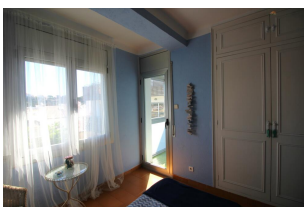

Datos generales

Tipo de inmueble: **Apartamento** m2: **25**
m2 parcela: **0** Distancia de la playa:
Año de construcción: Tipo de piscina:
Vistas: **Vista de calle**

Características

Número de habitaciones: Aseos: **0** Baños con bañera: **1**
1
Baños con ducha: **0** Camas de matrimonio: **0** Camas individuales: **2**
Camas con literas: **0** Cunas: **0** Sofás camas: **1**
Tipo de cocina: **Kitchenette**

Otras características

Terraza

Equipamiento

typology_id	Aire acondicionado	air_conditioning_model
Armarios empotrados	kitchen_model	Equipamiento de cocina
Microondas	Cafetera	Lavadora
Plancha	TV	Muebles jardín
Toldo