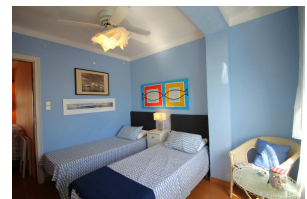

Caractéristiques générales

Type de propriété: **Appartement** m2: **25**
m2 terrain: **0** Distance de la plage:
Année de construction: Type de piscine:
Vues: **Vue sur rue**

Caractéristiques

Nombre de chambres: **1** Toilettes: **0** Salle de bain avec baignoire: **1**
Salle de douche: **0** Lits doubles: **0** Lits individuels: **2**
Lits superposés: **0** Berceaux: **0** Canapé-lit: **1**
Type de cuisine: **Kitchenette**

Autres caractéristiques

Terrasse

Équipement

typology_id	Climatisation	air_conditioning_model
Armoires	kitchen_model	Equipements de Cuisine
Micro-onde	Cafetière	Machine à laver
Fer à repasser	TV	Mobilier de jardin
Bâche