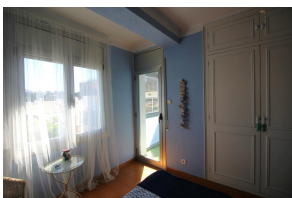

Caractéristiques générales

Type de propriété: **Appartement** m2: **25**
m2 terrain: **0** Distance de la plage:
Année de construction: Type de piscine:
Vues: **Vue sur rue**

Caractéristiques

Nombre de chambres: **1** Toilettes: **0** Salle de bain avec baignoire: **1**
Salle de douche: **0** Lits doubles: **0** Lits individuels: **2**
Lits superposés: **0** Berceaux: **0** Canapé-lit: **1**
Type de cuisine: **Kitchenette**

Autres caractéristiques

Terrasse

Équipement

typology_id	Climatisation	air_conditioning_model
Armoires	kitchen_model	Equipements de Cuisine
Micro-onde	Cafetière	Machine à laver
Fer à repasser	TV	Mobilier de jardin
Bâche