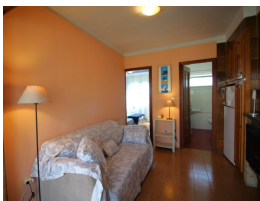

Caractéristiques générales

Type de propriété: **Appartement** m2: **25**
m2 terrain: **0** Distance de la plage:
Année de construction: Type de piscine:
Vues: **Vue sur rue**

Caractéristiques

Nombre de chambres: **1** Toilettes: **0** Salle de bain avec baignoire: **1**
Salle de douche: **0** Lits doubles: **0** Lits individuels: **2**
Lits superposés: **0** Berceaux: **0** Canapé-lit: **1**
Type de cuisine: **Kitchenette**

Autres caractéristiques

Terrasse

Équipement

typology_id	Climatisation	air_conditioning_model
Armoires	kitchen_model	Equipements de Cuisine
Micro-onde	Cafetière	Machine à laver
Fer à repasser	TV	Mobilier de jardin
Bâche