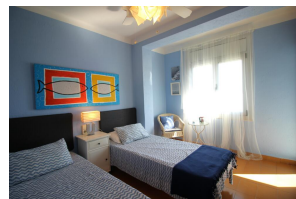

Caractéristiques générales

Type de propriété: **Appartement** m2: **25**
m2 terrain: **0** Distance de la plage:
Année de construction: Type de piscine:
Vues: **Vue sur rue**

Caractéristiques

Nombre de chambres: **1** Toilettes: **0** Salle de bain avec baignoire: **1**
Salle de douche: **0** Lits doubles: **0** Lits individuels: **2**
Lits superposés: **0** Berceaux: **0** Canapé-lit: **1**
Type de cuisine: **Kitchenette**

Autres caractéristiques

Terrasse

Équipement

typology_id	Climatisation	air_conditioning_model
Armoires	kitchen_model	Equipements de Cuisine
Micro-onde	Cafetière	Machine à laver
Fer à repasser	TV	Mobilier de jardin
Bâche