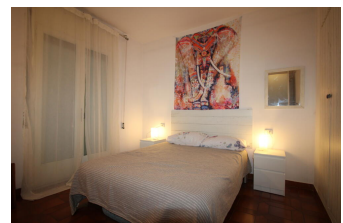

Dades generals

Tipus d'immoble: **Apartament** m2: **37**
m2 parcel·la: **0** Distància de la platja: **20**
Any de construcció: Tipus de piscina:
Vistes: **Vista de carrer**

Característiques

Nombre d'habitacions: **1**   Lavabos: **0**   Bany amb banyera: **0**
Bany amb dutxa: **1**   Llits de matrimoni: **1**   Llits individuals: **0**
Llits amb lliteres: **0**   Bressols: **0**   Sofàs llits: **1**
Tipus de cuina: **Kitchenette**

Altres característiques

Balcó

Equipament

typology_id	Calefacció	Aire condicionat
Armaris encastats	Equipament de cuina	Microones
Cafetera	Nevera	Rentadora
Termo	TV	Wifi gratuït