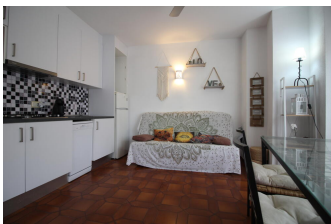

Dades generals

Tipus d'immoble: **Apartament** m2: **37**
m2 parcel·la: **0** Distància de la platja: **20**
Any de construcció: Tipus de piscina:
Vistes: **Vista de carrer**

Característiques

Nombre d'habitacions: **1**   Lavabos: **0**   Bany amb banyera: **0**
Bany amb dutxa: **1**   Llits de matrimoni: **1**   Llits individuals: **0**
Llits amb lliteres: **0**   Bressols: **0**   Sofàs llits: **1**
Tipus de cuina: **Kitchenette**

Altres característiques

Balcó

Equipament

typology_id	Calefacció	Aire condicionat
Armaris encastats	Equipament de cuina	Microones
Cafetera	Nevera	Rentadora
Termo	TV	Wifi gratuït