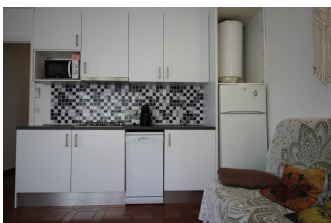

Dades generals

Tipus d'immoble: **Apartament** m2: **37**
m2 parcel·la: **0** Distància de la platja: **20**
Any de construcció: Tipus de piscina:
Vistes: **Vista de carrer**

Característiques

Nombre d'habitacions: **1**   Lavabos: **0**   Bany amb banyera: **0**
Bany amb dutxa: **1**   Llits de matrimoni: **1**   Llits individuals: **0**
Llits amb lliteres: **0**   Bressols: **0**   Sofàs llits: **1**
Tipus de cuina: **Kitchenette**

Altres característiques

Balcó

Equipament

typology_id	Calefacció	Aire condicionat
Armaris encastats	Equipament de cuina	Microones
Cafetera	Nevera	Rentadora
Termo	TV	Wifi gratuït