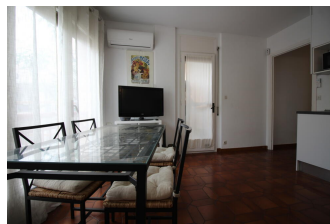

Dades generals

Tipus d'immoble: **Apartament** m2: **37**
m2 parcel·la: **0** Distància de la platja: **20**
Any de construcció: Tipus de piscina:
Vistes: **Vista de carrer**

Característiques

Nombre d'habitacions: **1**   Lavabos: **0**   Bany amb banyera: **0**
Bany amb dutxa: **1**   Llits de matrimoni: **1**   Llits individuals: **0**
Llits amb lliteres: **0**   Bressols: **0**   Sofàs llits: **1**
Tipus de cuina: **Kitchenette**

Altres característiques

Balcó

Equipament

typology_id	Calefacció	Aire condicionat
Armaris encastats	Equipament de cuina	Microones
Cafetera	Nevera	Rentadora
Termo	TV	Wifi gratuït