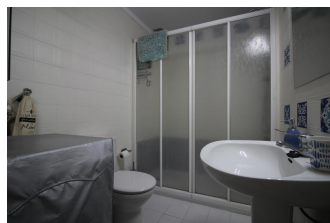

Dades generals

Tipus d'immoble: **Apartament** m2: **37**
m2 parcel·la: **0** Distància de la platja: **20**
Any de construcció: Tipus de piscina:
Vistes: **Vista de carrer**

Característiques

Nombre d'habitacions: **1**   Lavabos: **0**   Bany amb banyera: **0**
Bany amb dutxa: **1**   Llits de matrimoni: **1**   Llits individuals: **0**
Llits amb lliteres: **0**   Bressols: **0**   Sofàs llits: **1**
Tipus de cuina: **Kitchenette**

Altres característiques

Balcó

Equipament

typology_id	Calefacció	Aire condicionat
Armaris encastats	Equipament de cuina	Microones
Cafetera	Nevera	Rentadora
Termo	TV	Wifi gratuït