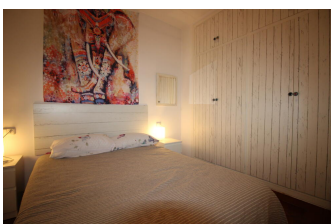

Dades generals

Tipus d'immoble: **Apartament** m2: **37**
m2 parcel·la: **0** Distància de la platja: **20**
Any de construcció: Tipus de piscina:
Vistes: **Vista de carrer**

Característiques

Nombre d'habitacions: **1**   Lavabos: **0**   Bany amb banyera: **0**
Bany amb dutxa: **1**   Llits de matrimoni: **1**   Llits individuals: **0**
Llits amb lliteres: **0**   Bressols: **0**   Sofàs llits: **1**
Tipus de cuina: **Kitchenette**

Altres característiques

Balcó

Equipament

typology_id	Calefacció	Aire condicionat
Armaris encastats	Equipament de cuina	Microones
Cafetera	Nevera	Rentadora
Termo	TV	Wifi gratuït