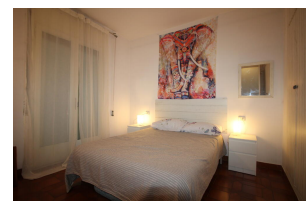

Allgemeine Angaben

Art von Immobileinobjekt: m2: **37**
Apartment
m2 Grundstück: **0** Entfernung zum Strand: **20**
Baujahr: Pool:
Aussicht: **Ausblick auf die Straße**

Eigenschaften

Anzahl von Schlafzimmer: Gäste-WC: **0** Bad mit Badewanne: **0**
1
Bad mit Dusche: **1** Doppelbett: **1** Einzelbett: **0**
Etagenbett: **0** Kinderbett: **0** Schlafsofa: **1**
Art von Küche: **Kochnische**

Weitere Eigenschaften

Balkon

Ausstattung

typology_id	Heizung	Klimaanlage
Einbauschränke	Küchenasstattung	Mikrowelle
Kaffeemaschine	Kühlschrank	Waschmaschine
Boiler	Fernseher	WLAN-Zugang