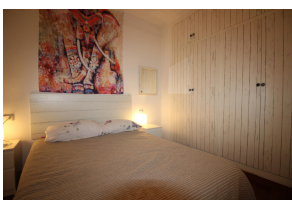

Allgemeine Angaben

Art von Immobileinobjekt: m2: **37**
Apartment
m2 Grundstück: **0** Entfernung zum Strand: **20**
Baujahr: Pool:
Aussicht: **Ausblick auf die Straße**

Eigenschaften

Anzahl von Schlafzimmer: Gäste-WC: **0** Bad mit Badewanne: **0**
1
Bad mit Dusche: **1** Doppelbett: **1** Einzelbett: **0**
Etagenbett: **0** Kinderbett: **0** Schlafsofa: **1**
Art von Küche: **Kochnische**

Weitere Eigenschaften

Balkon

Ausstattung

typology_id	Heizung	Klimaanlage
Einbauschränke	Küchenasstattung	Mikrowelle
Kaffeemaschine	Kühlschrank	Waschmaschine
Boiler	Fernseher	WLAN-Zugang