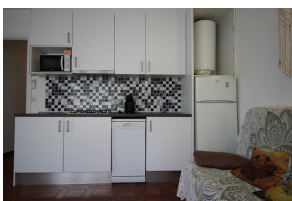

Allgemeine Angaben

Art von Immobileinobjekt: m2: **37**
Apartment
m2 Grundstück: **0** Entfernung zum Strand: **20**
Baujahr: Pool:
Aussicht: **Ausblick auf die Straße**

Eigenschaften

Anzahl von Schlafzimmer: Gäste-WC: **0** Bad mit Badewanne: **0**
1
Bad mit Dusche: **1** Doppelbett: **1** Einzelbett: **0**
Etagenbett: **0** Kinderbett: **0** Schlafsofa: **1**
Art von Küche: **Kochnische**

Weitere Eigenschaften

Balkon

Ausstattung

typology_id	Heizung	Klimaanlage
Einbauschränke	Küchenasstattung	Mikrowelle
Kaffeemaschine	Kühlschrank	Waschmaschine
Boiler	Fernseher	WLAN-Zugang