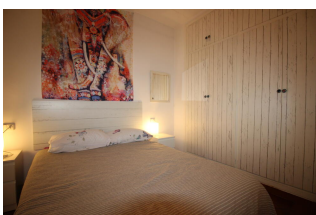

Datos generales

Tipo de inmueble: **Apartamento** m2: **37**
m2 parcela: **0** Distancia de la playa: **20**
Año de construcción: Tipo de piscina:
Vistas: **Vista de calle**

Características

Número de habitaciones: Aseos: **0** Baños con bañera: **0**
1
Baños con ducha: **1** Camas de matrimonio: **1** Camas individuales: **0**
Camas con literas: **0** Cunas: **0** Sofás camas: **1**
Tipo de cocina: **Kitchenette**

Otras características

Balcón

Equipamiento

typology_id	Calefacción	Aire acondicionado
Armarios empotrados	Equipamiento de cocina	Microondas
Cafetera	Nevera	Lavadora
Termo	TV	Wifi gratis