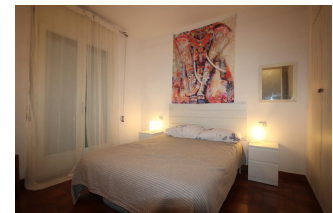

Datos generales

Tipo de inmueble: **Apartamento** m2: **37**
m2 parcela: **0** Distancia de la playa: **20**
Año de construcción: Tipo de piscina:
Vistas: **Vista de calle**

Características

Número de habitaciones: Aseos: **0** Baños con bañera: **0**
1
Baños con ducha: **1** Camas de matrimonio: **1** Camas individuales: **0**
Camas con literas: **0** Cunas: **0** Sofás camas: **1**
Tipo de cocina: **Kitchenette**

Otras características

Balcón

Equipamiento

typology_id	Calefacción	Aire acondicionado
Armarios empotrados	Equipamiento de cocina	Microondas
Cafetera	Nevera	Lavadora
Termo	TV	Wifi gratis