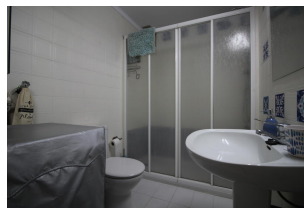

Caractéristiques générales

Type de propriété: **Appartement** m2: **37**
m2 terrain: **0** Distance de la plage: **20**
Année de construction: Type de piscine:
Vues: **Vue sur rue**

Caractéristiques

Nombre de chambres: **1** Toilettes: **0** Salle de bain avec baignoire: **0**
Salle de douche: **1** Lits doubles: **1** Lits individuels: **0**
Lits superposés: **0** Berceaux: **0** Canapé-lit: **1**
Type de cuisine: **Kitchenette**

Autres caractéristiques

Balcon

Équipement

typology_id	Chauffage	Climatisation
Armoires	Equipements de Cuisine	Micro-onde
Cafetière	Frigo	Machine à laver
Thermo	TV	Wifi