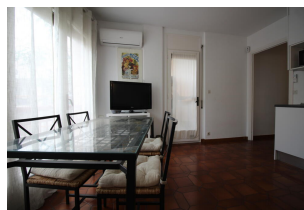

Caractéristiques générales

Type de propriété: **Appartement** m2: **37**
m2 terrain: **0** Distance de la plage: **20**
Année de construction: Type de piscine:
Vues: **Vue sur rue**

Caractéristiques

Nombre de chambres: **1** Toilettes: **0** Salle de bain avec baignoire: **0**
Salle de douche: **1** Lits doubles: **1** Lits individuels: **0**
Lits superposés: **0** Berceaux: **0** Canapé-lit: **1**
Type de cuisine: **Kitchenette**

Autres caractéristiques

Balcon

Équipement

typology_id	Chauffage	Climatisation
Armoires	Equipements de Cuisine	Micro-onde
Cafetière	Frigo	Machine à laver
Thermo	TV	Wifi