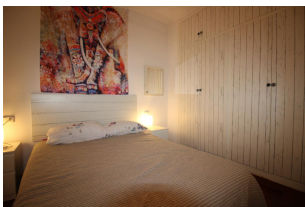

Caractéristiques générales

Type de propriété: **Appartement** m2: **37**
m2 terrain: **0** Distance de la plage: **20**
Année de construction: Type de piscine:
Vues: **Vue sur rue**

Caractéristiques

Nombre de chambres: **1** Toilettes: **0** Salle de bain avec baignoire: **0**
Salle de douche: **1** Lits doubles: **1** Lits individuels: **0**
Lits superposés: **0** Berceaux: **0** Canapé-lit: **1**
Type de cuisine: **Kitchenette**

Autres caractéristiques

Balcon

Équipement

typology_id	Chauffage	Climatisation
Armoires	Equipements de Cuisine	Micro-onde
Cafetière	Frigo	Machine à laver
Thermo	TV	Wifi