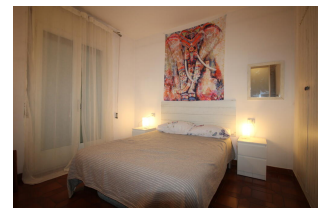

Caractéristiques générales

Type de propriété: **Appartement** m2: **37**
m2 terrain: **0** Distance de la plage: **20**
Année de construction: Type de piscine:
Vues: **Vue sur rue**

Caractéristiques

Nombre de chambres: **1** Toilettes: **0** Salle de bain avec baignoire: **0**
Salle de douche: **1** Lits doubles: **1** Lits individuels: **0**
Lits superposés: **0** Berceaux: **0** Canapé-lit: **1**
Type de cuisine: **Kitchenette**

Autres caractéristiques

Balcon

Équipement

typology_id	Chauffage	Climatisation
Armoires	Equipements de Cuisine	Micro-onde
Cafetière	Frigo	Machine à laver
Thermo	TV	Wifi