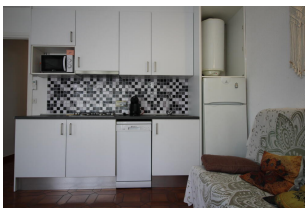

Caractéristiques générales

Type de propriété: **Appartement** m2: **37**
m2 terrain: **0** Distance de la plage: **20**
Année de construction: Type de piscine:
Vues: **Vue sur rue**

Caractéristiques

Nombre de chambres: **1** Toilettes: **0** Salle de bain avec baignoire: **0**
Salle de douche: **1** Lits doubles: **1** Lits individuels: **0**
Lits superposés: **0** Berceaux: **0** Canapé-lit: **1**
Type de cuisine: **Kitchenette**

Autres caractéristiques

Balcon

Équipement

typology_id	Chauffage	Climatisation
Armoires	Equipements de Cuisine	Micro-onde
Cafetière	Frigo	Machine à laver
Thermo	TV	Wifi