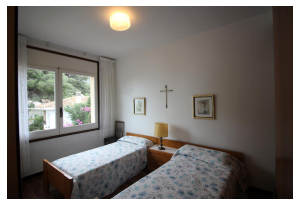

Dades generals

Tipus d'immoble: **Casa aïllada** / m2: **194**

Villa

m2 parcel·la: **406** Distància de la platja:

Any de construcció: Tipus de piscina:

Vistes: **Vista al mar**

Característiques

Nombre d'habitacions: **3** Lavabos: **0** Bany amb banyera: **1**
Bany amb dutxa: **1** Llits de matrimoni: **1** Llits individuals: **4**
Llits amb lliteres: **0** Bressols: **0** Sofàs llits: **0**
Tipus de cuina: **Cuina independent**

Altres característiques

Balcó   Terrassa   Jardí
Aparcament

Equipament

typology_id   Aire condicionat   air_conditioning_model
Equipament de cuina   Rentavaixelles   Forn
Microones   Cafetera   Nevera
Rentadora   Planxa   TV
Alarma