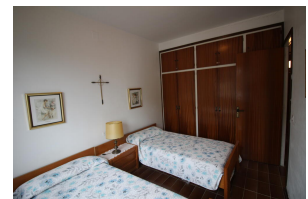

Dades generals

Tipus d'immoble: **Casa aïllada** / m2: **194**

Villa

m2 parcel·la: **406** Distància de la platja:

Any de construcció: Tipus de piscina:

Vistes: **Vista al mar**

Característiques

Nombre d'habitacions: **3** Lavabos: **0** Bany amb banyera: **1**
Bany amb dutxa: **1** Llits de matrimoni: **1** Llits individuals: **4**
Llits amb lliteres: **0** Bressols: **0** Sofàs llits: **0**
Tipus de cuina: **Cuina independent**

Altres característiques

Balcó   Terrassa   Jardí
Aparcament

Equipament

typology_id   Aire condicionat   air_conditioning_model
Equipament de cuina   Rentavaixelles   Forn
Microones   Cafetera   Nevera
Rentadora   Planxa   TV
Alarma