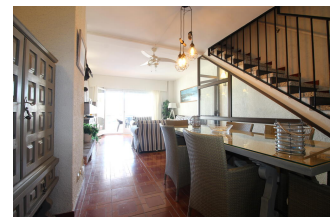

Dades generals

Tipus d'immoble: **Casa adossada** m2: **90**
m2 parcel·la: **0** Distància de la platja:
Any de construcció: Tipus de piscina: **Comunitària**
Vistes: **Vista al mar**

Característiques

Nombre d'habitacions: **2** Lavabos: **1** Banys amb banyera: **1**
Banys amb dutxa: **0** Llits de matrimoni: **1** Llits individuals: **2**
Llits amb lliteres: **0** Bressols: **0** Sofàs llits: **0**
Tipus de cuina: **Cuina independent**

Altres característiques

Balcó Terrassa Aparcament

Equipament

typology_id	Armaris encastats	Equipament de cuina
Rentavaixelles	Forn	Microones
Cafetera	Nevera	Rentadora
Planxa	TV	TV Satèl·lit
Mobles jardí	Tendal