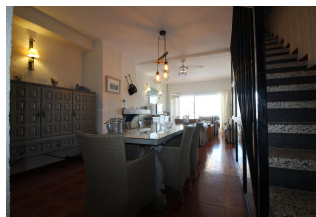

Dades generals

Tipus d'immoble: **Casa adossada** m2: **90**
m2 parcel·la: **0** Distància de la platja:
Any de construcció: Tipus de piscina: **Comunitària**
Vistes: **Vista al mar**

Característiques

Nombre d'habitacions: **2** Lavabos: **1** Banys amb banyera: **1**
Banys amb dutxa: **0** Llits de matrimoni: **1** Llits individuals: **2**
Llits amb lliteres: **0** Bressols: **0** Sofàs llits: **0**
Tipus de cuina: **Cuina independent**

Altres característiques

Balcó Terrassa Aparcament

Equipament

typology_id	Armaris encastats	Equipament de cuina
Rentavaixelles	Forn	Microones
Cafetera	Nevera	Rentadora
Planxa	TV	TV Satèl·lit
Mobles jardí	Tendal